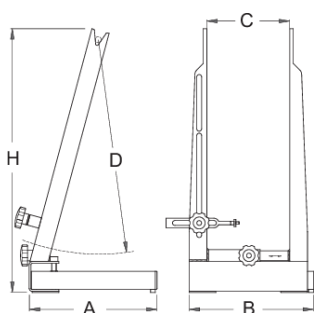

Κεντραριστής τροχών – οικιακής χρήσης

1688

Προφίλ

Χαρακτηριστικά προϊόντος

- υλικό: premium flex ανθρακούχος χάλυβας

- Είναι δυνατόν να κεντραρισθούν τροχοί διαστάσεων από 16 έως 29 ιντσες με η χωρίς λάστιχα.
- υποστηρίζει άξονες ως 157mm
- Η βάση προορίζεται κυρίως για περιστασιακούς χρήστες. Είναι πολύ εύκολη στην χρήση και ελαφρά(2,3 κιλά) και δεν πιάνει πολύ χώρο. Το αριστερό μπράτσο είναι σταθερά συγκολλημένο στην βάση ενώ το δεξί είναι κινούμενο λόγω του διαφορετικού μήκους των αξόνων των τροχών

Τρόπος χρήσης

- Η βάση μπορεί να διπλωθεί ή να βιδωθεί σε πάγκο για μεγαλύτερη σταθερότητα.
- Η βάση μπορεί επίσης να βιδωθεί στον πάγκο εργασίας αυξάνοντας έτσι την σταθερότητα.
- Η καλύμπρα βρίσκεται απο την μία πλευρά ώστε οι δύο πλευρές της ρόδας πρέπει να κεντραριστούν εναλλάξ.
- Επιπρόσθετο αξεσουάρ επιτρέπει το καλιμπράρισμα δίσκων φρένων.

623060	760	90	172	218	217	463	2300

* Οι εικόνες των προϊόντων είναι συμβολικές. Όλες οι διαστάσεις είναι σε mm, το βάρος είναι σε γραμμάρια. Όλες οι αναφερόμενες διαστάσεις μπορεί να διαφέρουν σε ανοχές.