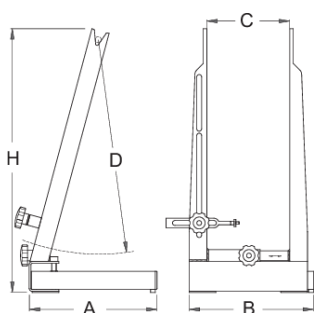

## Χαρακτηριστικά προϊόντος

- υλικό: premium flex ανθρακούχος χάλυβας

- Είναι δυνατόν να κεντραρισθούν τροχοί διαστάσεων από 16 έως 29 ιντσες με η χωρίς λάστιχα.
- υποστηρίζει άξονες ως 157mm
- Η βάση προορίζεται κυρίως για περιστασιακούς χρήστες. Είναι πολύ εύκολη στην χρήση και ελαφρά(2,3 κιλά) και δεν πιάνει πολύ χώρο. Το αριστερό μπράτσο είναι σταθερά συγκολλημένο στην βάση ενώ το δεξί είναι κινούμενο λόγω του διαφορετικού μήκους των αξόνων των τροχών

623060	760	90	172	218	217	463	2300

\* Οι εικόνες των προϊόντων είναι συμβολικές. Όλες οι διαστάσεις είναι σε mm, το βάρος είναι σε γραμμάρια. Όλες οι αναφερόμενες διαστάσεις μπορεί να διαφέρουν σε ανοχές.