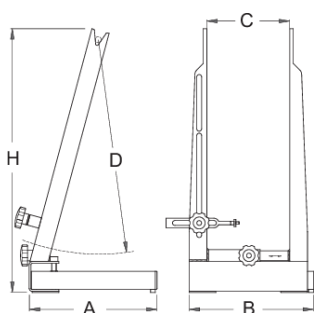

Κεντραριστής τροχών – οικιακής χρήσης

1688

Προφίλ

Χαρακτηριστικά προϊόντος

- υλικό: premium flex ανθρακούχος χάλυβας

- Είναι δυνατόν να κεντραρισθούν τροχοί διαστάσεων από 16 έως 29 ιντσες με η χωρίς λάστιχα.
- υποστηρίζει άξονες ως 157mm
- Η βάση προορίζεται κυρίως για περιστασιακούς χρήστες. Είναι πολύ εύκολη στην χρήση και ελαφρά(2,3 κιλά) και δεν πιάνει πολύ χώρο. Το αριστερό μπράτσο είναι σταθερά συγκολλημένο στην βάση ενώ το δεξιό είναι κινούμενο λόγω του διαφορετικού μήκους των αξόνων των τροχών

Τρόπος χρήσης

- Η βάση μπορεί να διπλωθεί ή να βιδωθεί σε πάγκο για μεγαλύτερη σταθερότητα.
- Η βάση μπορεί επίσης να βιδωθεί στον πάγκο εργασίας αυξάνοντας έτσι την σταθερότητα.
- Η καλύμπρα βρίσκεται απο την μία πλευρά ώστε οι δύο πλευρές της ρόδας πρέπει να κεντραριστούν εναλλάξ.
- Επιπρόσθετο αξεσουάρ επιτρέπει το καλιμπράρισμα δίσκων φρένων.

							
623060	760	90	172	218	217	463	2300

* Οι εικόνες των προϊόντων είναι συμβολικές. Όλες οι διαστάσεις είναι σε mm, το βάρος είναι σε γραμμάρια. Όλες οι αναφερόμενες διαστάσεις μπορεί να διαφέρουν σε ανοχές.