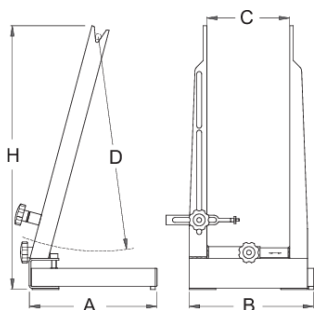

Qëndrim qendërzim rrota - për përdorim në shtëpi

1688

Profiles

Product features

- Materiali: çelik inox
- Është e mundur të qendrës rrota me dimension 16-29 inç, me ose pa gomë.
- Mbështet shpërndarës deri në 157 mm gjerësi.
- Ky qëndrim është menduar posaçërisht për të apasionuar. Është shumë e lehtë për t'u përdorur, të lehta (2.3 kg) dhe nuk merr shumë hapësirë. Kllapa majtë është fikse dhe ngjitur me profilin më të ulët, ndërsa kllapa drejtë është fleksibël të ndryshme të gjithë gjerësinë bosht.

Si të përdorni mjet:

- Qëndrim mund të përfshihej nga palosshme këmbën me profilin më të ulët.
- Qëndrim mund të jetë fikse në stol punës me vida, e cila rrit stabilitetin e tij.
- ensori i kontrollit është vetëm njëanshëm kështu që së pari rrota do të përqendruara në njërën anë, pastaj u kthye dhe e përqendruar në anën tjetër.
- Funkcion shtesë mundëson kontrollimin e vërtetë të disqe timon.

				A	B	H	
623060	760	90	172	218	217	463	2300

* Imazhet e produkteve janë simbolike. Të gjitha dimensionet janë në mm, pesha në gram. Të gjitha dimensionet e listuara mund të ndryshojnë në tolerancë.

Usage (pictures)