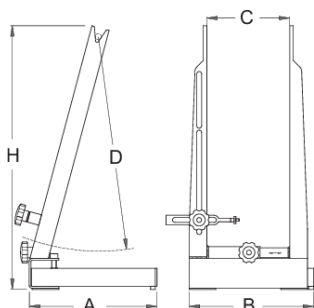

Qëndrim qendërzim rrota - për përdorim në shtëpi

1688

Profiles

Product features

- Materiali: çelik inox
- Është e mundur të qendrës rrota me dimension 16-29 inç, me ose pa gomë.
- Mbështet shpërndarës deri në 157 mm gjerësi.
- Ky qëndrim është menduar posaçërisht për të apasionuar. Është shumë e lehtë për t'u përdorur, të lehta (2.3 kg) dhe nuk merr shumë hapësirë. Kllapa majtë është fikse dhe ngjitur me profilin më të ulët, ndërsa kllapa drejtë është fleksibël të ndryshme të gjithë gjerësinë bosht.

Si të përdorni mjet:

- Qëndrim mund të përfshihej nga palosshme këmbën me profilin më të ulët.
- Qëndrim mund të jetë fikse në stol punës me vida, e cila rrit stabilitetin e tij.
- ensori i kontrollit është vetëm njëanshëm kështu që së pari rrota do të përqendruara në njërën anë, pastaj u kthye dhe e përqendruar në anën tjetër.
- Funkcion shtesë mundëson kontrollimin e vërtetë të disqe timon.

				A	B	H	
623060	760	90	172	218	217	463	2300

* Imazhet e produkteve janë simbolike. Të gjitha dimensionet janë në mm, pesha në gram. Të gjitha dimensionet e listuara mund të ndryshojnë në tolerancë.

Usage (pictures)