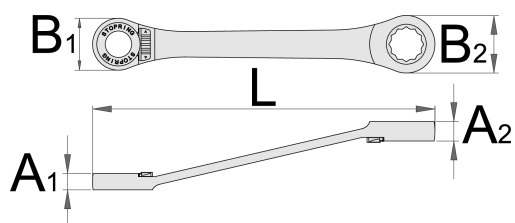

Obojstranný očkový račňový kľúč

170/2

Profiles

Product features

- materiál: premium chróm vanádiová oceľ
- tvrdené a kalené

Výhody:

- račňa: pracuje v oboch smeroch, smer uťahovania sa nastavuje tlačítkom
- 72-zubov, 5° pracovný uhol
- Koncový krúžok na strane kľúča zabraňuje nechcenému sklzu kľúča z matice.
- To umožňuje rýchle a ľahké dotiahnutie matice, bez toho aby došlo k poškodeniu a zároveň rýchle, bezpečné a presné umiestnenie kľúča na maticu.

622851

6 x 8

L

114,2

B2

17,4

B1

17,4

A2

8,4

A1

8,4

40

		L	B2	B1	A2	A1	
622852	8 x 9	130,4	20,9	17,4	8,4	8,4	55
622853	8 x 10	130,4	20,9	17,4	8,4	8,4	55
622854	10 x 11	144,4	22,9	20,9	9,7	8,4	72
622856	12 x 13	166	24,9	23,4	9,7	9,7	97
622857	14 x 15	181,4	30,4	27,4	11,7	10,1	142
622858	16 x 18	205,9	33,9	30,4	12	11,7	198
622859	17 x 19	224,4	34,4	31,9	12	11,7	211