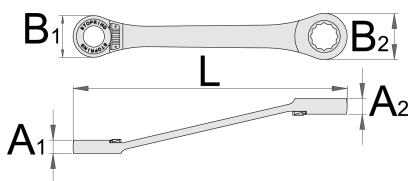

## Προτερήματα:

- καστάνια: δουλεύει αμφίπλευρα, η φορά αλλάζει με κουμπί
- 72- δόντια, 5 μοίρες γωνία εργασίας
- Ο δακτύλιος ασφαλείας στην πλευρά του πολύγωνου αποτρέπει το αιφνίδιο γλίστρημα από το παξιμάδι
- Επιτρέπει να τοποθετήσετε γρήγορα και εύκολα το καρυδάκι χωρίς να προκληθούν φθορές και με ακριβή και σίγουση ασφάλιση στην καστάνια

\* Οι εικόνες των προϊόντων είναι συμβολικές. Όλες οι διαστάσεις είναι σε mm, το βάρος είναι σε γραμμάρια. Όλες οι αναφερόμενες διαστάσεις μπορεί να διαφέρουν σε ανοχές.