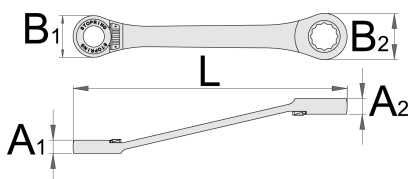

Σφυρήλατο πολύγωνο καστάνιας

170/2

Προφίλ

Χαρακτηριστικά προϊόντος

- υλικό: χρώμιο βανάδιο
- Σφυρηλατημένο, εξολοκλήρου σκληρυμένο με θερμική επεξεργασία

Προτερήματα:

- καστάνια: δουλεύει αμφίπλευρα, η φορά αλλάζει με κουμπί
- 72- δόντια, 5 μοίρες γωνία εργασίας
- Ο δακτύλιος ασφαλείας στην πλευρά του πολύγωνου αποτρέπει το αιφνίδιο γλίστρημα από το παξιμάδι
- Επιτρέπει να τοποθετήσετε γρήγορα και εύκολα το καρυδάκι χωρίς να προκληθούν φθορές και με ακριβή και σίγουρη ασφάλιση στην καστάνια

622851

6 x 8

L

114,2

B2

17,4

B1

17,4

A2

8,4

A1

8,4

40

Till end of stock

		L	B2	B1	A2	A1		
622852	8 x 9	130,4	20,9	17,4	8,4	8,4	55	Till end of stock
622853	8 x 10	130,4	20,9	17,4	8,4	8,4	55	Till end of stock
622854	10 x 11	144,4	22,9	20,9	9,7	8,4	72	Till end of stock
622856	12 x 13	166	24,9	23,4	9,7	9,7	97	Till end of stock
622857	14 x 15	181,4	30,4	27,4	11,7	10,1	142	Till end of stock
622858	16 x 18	205,9	33,9	30,4	12	11,7	198	Till end of stock
622859	17 x 19	224,4	34,4	31,9	12	11,7	211	Till end of stock

* Οι εικόνες των προϊόντων είναι συμβολικές. Όλες οι διαστάσεις είναι σε mm, το βάρος είναι σε γραμμάρια. Όλες οι αναφερόμενες διαστάσεις μπορεί να διαφέρουν σε ανοχές.

Συχνές ερωτήσεις

Do wrenches with a ratchet need to be oiled?