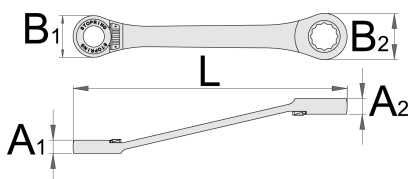

Σφυρήλατο πολύγωνο καστώνιας

170/2

Προφίλ

Χαρακτηριστικά προϊόντος

- υλικό: χρώμιο βανάδιο
- Σφυρηλατημένο, εξολοκλήρου σκληρυμένο με θερμική επεξεργασία

Προτερήματα:

- καστώνια: δουλεύει αμφίπλευρα, η φορά αλλάζει με κουμπί
- 72- δόντια, 5 μοίρες γωνία εργασίας
- Ο δακτύλιος ασφαλείας στην πλευρά του πολύγωνου αποτρέπει το αιφνίδιο γλίστρημα από το παξιμάδι
- Επιτρέπει να τοποθετήσετε γρήγορα και εύκολα το καρυδάκι χωρίς να προκληθούν φθορές και με ακριβή και σίγουρη ασφάλιση στην καστώνια

622851

6 x 8

L

114,2

B2

17,4

B1

17,4

A2

8,4

A1

8,4

40

		L	B2	B1	A2	A1	
622852	8 x 9	130,4	20,9	17,4	8,4	8,4	55
622853	8 x 10	130,4	20,9	17,4	8,4	8,4	55
622854	10 x 11	144,4	22,9	20,9	9,7	8,4	72
622856	12 x 13	166	24,9	23,4	9,7	9,7	97
622857	14 x 15	181,4	30,4	27,4	11,7	10,1	142
622858	16 x 18	205,9	33,9	30,4	12	11,7	198
622859	17 x 19	224,4	34,4	31,9	12	11,7	211

* Οι εικόνες των προϊόντων είναι συμβολικές. Όλες οι διαστάσεις είναι σε mm, το βάρος είναι σε γραμμάρια. Όλες οι αναφερόμενες διαστάσεις μπορεί να διαφέρουν σε ανοχές.

Συχνές ερωτήσεις

Do wrenches with a ratchet need to be oiled?