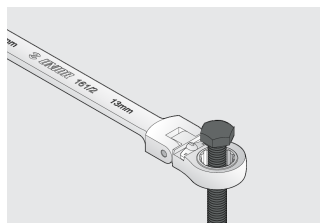

Ključ viličasto obročni, z ragljo, z zglobom

161/2

Profili

Atributi izdelka

- material: Premium krom vanadijevo jeklo
- kovan, v celoti poboljšan

Prednosti:

- raglja: deluje v obe smeri, smer spreminjamo z gumbom
- 72 - zob, 5° kot zasuka
- Stop-obroč kot dodatek na obročnem delu ključa preprečuje nekontroliran zdrs ključa z matice in njegovo zamudno vračanje na željeno pozicijo.
- S tem omogoča hitro in lahkotno vijačenje matice brez poškodb uporabnika in omogoča tudi hitro, varno in natančno postavitvev ključa na matico.

A2

8,4

A1

4,9

50

Till end of stock

		L	B2	B1	A2	A1		
622839	8	136	17,4	16,9	8,4	4,9	50	Till end of stock
622841	10	160	20,9	20,8	8,4	3,8	72	Till end of stock
622842	11	177,5	23,4	25,1	9,7	6,2	95	Till end of stock
622843	12	177,5	23,4	25,1	9,7	6,2	95	Till end of stock
622844	13	187,3	24,9	27,2	9,7	6,4	124	Till end of stock
622845	14	194,7	27,4	29,3	10,1	7	144	Till end of stock
622846	15	218	30,4	33	11,7	7,4	207	Till end of stock
622847	16	218	30,4	33	11,7	7,4	207	Till end of stock
622848	17	234,8	31,9	35,2	11,7	8,2	236	Till end of stock
622849	18	251,3	34,5	39,4	12	9	290	Till end of stock
622850	19	251,3	34,5	39,4	12	9	280	Till end of stock

* Slike proizvodov so simbolične. Vse dimenzije so v mm, masa v g. Vse navedene dimenzije lahko odstopajo v tolerančnih merah.

Uporaba (slike)

Brez stop obroča.

Stop-obroč kot dodatek na obročnem delu ključa preprečuje nekontroliran zdrs ključa z matice in njegovo zamudno vračanje na željeno pozicijo.

Ratchet: works both ways, turning direction can be changed with button.

Omogoča delo z nagibom glave do maks. 90°.

Frequently asked questions

Je potrebno ključ z ragljo oljiti?

Ne mehanizma z ragljo ne smemo oljiti, ampak odstranjevati umazanijo z nekorozivnimi čistili.