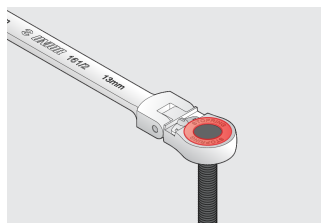

Ključ viličasto obročni, z ragljo, z zglobom

161/2

Profili

Atributi izdelka

- material: Premium krom vanadijevo jeklo
- kovan, v celoti poboljšan

Prednosti:

- raglja: deluje v obe smeri, smer spreminjamo z gumbom
- 72 - zob, 5° kot zasuka
- Stop-obroč kot dodatek na obročnem delu ključa preprečuje nekontroliran zdrs ključa z matice in njegovo zamudno vračanje na željeno pozicijo.
- S tem omogoča hitro in lahkotno vijačenje matice brez poškodb uporabnika in omogoča tudi hitro, varno in natančno postavitvev ključa na matico.

A2

8,4

A1

4,9

50

Till end of stock

		L	B2	B1	A2	A1		
622839	8	136	17,4	16,9	8,4	4,9	50	Till end of stock
622841	10	160	20,9	20,8	8,4	3,8	72	Till end of stock
622842	11	177,5	23,4	25,1	9,7	6,2	95	Till end of stock
622843	12	177,5	23,4	25,1	9,7	6,2	95	Till end of stock
622844	13	187,3	24,9	27,2	9,7	6,4	124	Till end of stock
622845	14	194,7	27,4	29,3	10,1	7	144	Till end of stock
622846	15	218	30,4	33	11,7	7,4	207	Till end of stock
622847	16	218	30,4	33	11,7	7,4	207	Till end of stock
622848	17	234,8	31,9	35,2	11,7	8,2	236	Till end of stock
622849	18	251,3	34,5	39,4	12	9	290	Till end of stock
622850	19	251,3	34,5	39,4	12	9	280	Till end of stock

* Slike proizvodov so simbolične. Vse dimenzije so v mm, masa v g. Vse navedene dimenzije lahko odstopajo v tolerančnih merah.

Uporaba (slike)

Brez stop obroča.

Stop-obroč kot dodatek na obročnem delu ključa preprečuje nekontroliran zdrs ključa z matice in njegovo zamudno vračanje na željeno pozicijo.

Ratchet: works both ways, turning direction can be changed with button.

Omogoča delo z nagibom glave do maks. 90°.

Frequently asked questions

Je potrebno ključ z ragljo oljiti?

Ne mehanizma z ragljo ne smemo oljiti, ampak odstranjevati umazanijo z nekorozivnimi čistili.