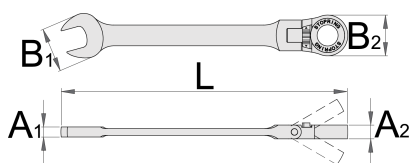

Ključ viličasto obročni, z ragljo, z zglobom

161/2

Profili

Atributi izdelka

- material: Premium krom vanadijevo jeklo
- kovan, v celoti poboljšan

Prednosti:

- raglja: deluje v obe smeri, smer spreminjamo z gumbom
- 72 - zob, 5° kot zasuka
- Stop-obroč kot dodatek na obročnem delu ključa preprečuje nekontroliran zdrs ključa z matice in njegovo zamudno vračanje na željeno pozicijo.
- S tem omogoča hitro in lahkotno vijačenje matice brez poškodb uporabnika in omogoča tudi hitro, varno in natančno postavitvev ključa na matico.

622837

6

L

136

B2

17,4

B1

16,9

A2

8,4

A1

4,9

50

Till end of stock

		L	B2	B1	A2	A1		
622839	8	136	17,4	16,9	8,4	4,9	50	Till end of stock
622841	10	160	20,9	20,8	8,4	3,8	72	Till end of stock
622842	11	177,5	23,4	25,1	9,7	6,2	95	Till end of stock
622843	12	177,5	23,4	25,1	9,7	6,2	95	Till end of stock
622844	13	187,3	24,9	27,2	9,7	6,4	124	Till end of stock
622845	14	194,7	27,4	29,3	10,1	7	144	Till end of stock
622846	15	218	30,4	33	11,7	7,4	207	Till end of stock
622847	16	218	30,4	33	11,7	7,4	207	Till end of stock
622848	17	234,8	31,9	35,2	11,7	8,2	236	Till end of stock
622849	18	251,3	34,5	39,4	12	9	290	Till end of stock
622850	19	251,3	34,5	39,4	12	9	280	Till end of stock

* Slike proizvodov so simbolične. Vse dimenzije so v mm, masa v g. Vse navedene dimenzije lahko odstopajo v tolerančnih merah.

Uporaba (slike)

Brez stop obroča.

Stop-obroč kot dodatek na obročnem delu ključa preprečuje nekontroliran zdrs ključa z matice in njegovo zamudno vračanje na željeno pozicijo.