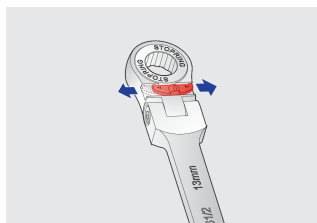

Ključ viličasto obročni, z ragljo, z zglobom

161/2

Profili

Atributi izdelka

- material: Premium krom vanadijevo jeklo
- kovan, v celoti poboljšan

Prednosti:

- raglja: deluje v obe smeri, smer spreminjamo z gumbom
- 72 - zob, 5° kot zasuka
- Stop-obroč kot dodatek na obročnem delu ključa preprečuje nekontroliran zdrs ključa z matice in njegovo zamudno vračanje na željeno pozicijo.
- S tem omogoča hitro in lahkotno vijačenje matice brez poškodb uporabnika in omogoča tudi hitro, varno in natančno postavitvev ključa na matico.

* Slike proizvodov so simbolične. Vse dimenzije so v mm, masa v g. Vse navedene dimenzije lahko odstopajo v tolerančnih merah.

Uporaba (slike)

Brez stop obroča.

Stop-obroč kot dodatek na obročnem delu ključa preprečuje nekontroliran zdrs ključa z matice in njegovo zamudno vračanje na željeno pozicijo.

Ratchet: works both ways, turning direction can be changed with button.

Omogoča delo z nagibom glave do maks. 90°.

Frequently asked questions

Je potrebno ključ z ragljo oljiti?

Ne mehanizma z ragljo ne smemo oljiti, ampak odstranjevati umazanijo z nekorozivnimi čistili.