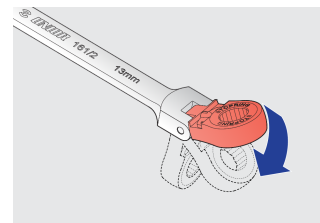

Ključ viličasto obročni, z ragljo, z zglobom

161/2

Profili

Atributi izdelka

- material: Premium krom vanadijevo jeklo
- kovan, v celoti poboljšan

Prednosti:

- raglja: deluje v obe smeri, smer spreminjamo z gumbom
- 72 - zob, 5° kot zasuka
- Stop-obroč kot dodatek na obročnem delu ključa preprečuje nekontroliran zdrs ključa z matice in njegovo zamudno vračanje na željeno pozicijo.
- S tem omogoča hitro in lahkotno vijačenje matice brez poškodb uporabnika in omogoča tudi hitro, varno in natančno postavitvev ključa na matico.

A2

8,4

A1

4,9

50

Till end of stock

		L	B2	B1	A2	A1		
622839	8	136	17,4	16,9	8,4	4,9	50	Till end of stock
622841	10	160	20,9	20,8	8,4	3,8	72	Till end of stock
622842	11	177,5	23,4	25,1	9,7	6,2	95	Till end of stock
622843	12	177,5	23,4	25,1	9,7	6,2	95	Till end of stock
622844	13	187,3	24,9	27,2	9,7	6,4	124	Till end of stock
622845	14	194,7	27,4	29,3	10,1	7	144	Till end of stock
622846	15	218	30,4	33	11,7	7,4	207	Till end of stock
622847	16	218	30,4	33	11,7	7,4	207	Till end of stock
622848	17	234,8	31,9	35,2	11,7	8,2	236	Till end of stock
622849	18	251,3	34,5	39,4	12	9	290	Till end of stock
622850	19	251,3	34,5	39,4	12	9	280	Till end of stock

* Slike proizvodov so simbolične. Vse dimenzije so v mm, masa v g. Vse navedene dimenzije lahko odstopajo v tolerančnih merah.

Uporaba (slike)

Brez stop obroča.

Stop-obroč kot dodatek na obročnem delu ključa preprečuje nekontroliran zdrs ključa z matice in njegovo zamudno vračanje na željeno pozicijo.

Ratchet: works both ways, turning direction can be changed with button.

Omogoča delo z nagibom glave do maks. 90°.

Frequently asked questions

Je potrebno ključ z ragljo oljiti?

Ne mehanizma z ragljo ne smemo oljiti, ampak odstranjevati umazanijo z nekorozivnimi čistili.