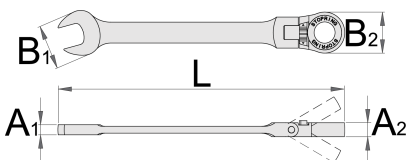

Σφυρήλατο γερμανοπολύγωνο καστάνιας, σπαστό

Hidden

161/2

Προφίλ

Χαρακτηριστικά προϊόντος

- υλικό: χρώμιο βανάδιο
- Σφυρηλατημένο, εξολοκλήρου σκληρυμένο με θερμική επεξεργασία

Προτερήματα:

- καστάνια: δουλεύει αμφίπλευρα, η φορά αλλάζει με κουμπί
- 72- δόντια, 5 μοίρες γωνία εργασίας
- Ο δακτύλιος ασφαλείας στην πλευρά του πολύγωνου αποτρέπει το αιφνίδιο γλύστρημα από το παξιμάδι
- Επιτρέπει να τοποθετήσετε γρήγορα και εύκολα το καρυδάκι χωρίς να προκληθούν φθορές και με ακριβή και σίγουση ασφάλιση στην καστάνια

L

B2

B1

A2

A1

			L	B2	B1	A2	A1		
622837	6	136	17,4	16,9	8,4	4,9	50	Till end of stock	
622839	8	136	17,4	16,9	8,4	4,9	50	Till end of stock	
622841	10	160	20,9	20,8	8,4	3,8	72	Till end of stock	
622842	11	177,5	23,4	25,1	9,7	6,2	95	Till end of stock	
622843	12	177,5	23,4	25,1	9,7	6,2	95	Till end of stock	
622844	13	187,3	24,9	27,2	9,7	6,4	124	Till end of stock	
622845	14	194,7	27,4	29,3	10,1	7	144	Till end of stock	
622846	15	218	30,4	33	11,7	7,4	207	Till end of stock	
622847	16	218	30,4	33	11,7	7,4	207	Till end of stock	
622848	17	234,8	31,9	35,2	11,7	8,2	236	Till end of stock	
622849	18	251,3	34,5	39,4	12	9	290	Till end of stock	
622850	19	251,3	34,5	39,4	12	9	280	Till end of stock	

* Οι εικόνες των προϊόντων είναι συμβολικές. Όλες οι διαστάσεις είναι σε mm, το βάρος είναι σε γραμμάρια. Όλες οι αναφερόμενες διαστάσεις μπορεί να διαφέρουν σε ανοχές.

Χρήση (εικόνες)

Χωρίς δακτύλιο φρένου

Ο δακτύλιος ασφαλείας στην πλευρά του πολύγωνου αποτρέπει το αιφνίδιο γλίστρημα από το παξιμάδι

Καστάνια: λειτουργεί και προς τις δύο κατευθύνσεις, η φορά αλλάζει με κουμπί.

Δουλεύει και με την κεφαλή υπό γωνία max 90°