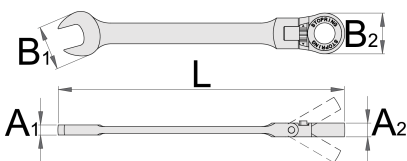

Σφυρήλατο γερμανοπολύγωνο καστάνιας, σπαστό

161/2

Προφίλ

Χαρακτηριστικά προϊόντος

- υλικό: χρώμιο βανάδιο
- Σφυρηλατημένο, εξολοκλήρου σκληρυμένο με θερμική επεξεργασία

Προτερήματα:

- καστάνια: δουλεύει αμφίπλευρα, η φορά αλλάζει με κουμπί
- 72- δόντια, 5 μοίρες γωνία εργασίας
- Ο δακτύλιος ασφαλείας στην πλευρά του πολύγωνου αποτρέπει το αιφνίδιο γλυστρήμα από το παξιμάδι
- Επιτρέπει να τοποθετήσετε γρήγορα και εύκολα το καρυδάκι χωρίς να προκληθούν φθορές και με ακριβή και σίγουση ασφάλιση στην καστάνια

622837

6

L

136

B2

17,4

B1

16,9

* Οι εικόνες των προϊόντων είναι συμβολικές. Όλες οι διαστάσεις είναι σε mm, το βάρος είναι σε γραμμάρια. Όλες οι αναφερόμενες διαστάσεις μπορεί να διαφέρουν σε ανοχές.

Χρήση (εικόνες)

Χωρίς δακτύλιο φρένου

Ο δακτύλιος ασφαλείας στην πλευρά του πολύγωνου αποτρέπει το αιφνίδιο γλίστρημα από το παξιμάδι

Ratchet: works both ways, turning direction can be changed with button.

Δουλεύει και με την κεφαλή υπό γωνία max 90°