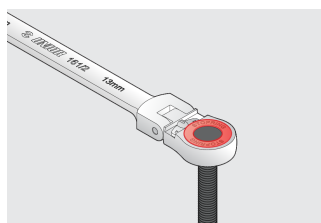

## Výhody:

- ráčna: pracuje v obou směrech, směr otáčení se nastaví tlačítkem
- 72 - zubů, 5° pracovní úhel
- Koncový kroužek na straně klíče zabraňuje nechtěnému skluzu klíče z matice.
- To umožňuje rychlé a snadné dotažení matice, aniž by došlo k poškození a zároveň rychlé, bezpečné a přesné umístění klíče na matici.

A2

8,4

A1

4,9

50

		L	B2	B1	A2	A1	
622839	8	136	17,4	16,9	8,4	4,9	50
622841	10	160	20,9	20,8	8,4	3,8	72
622842	11	177,5	23,4	25,1	9,7	6,2	95
622843	12	177,5	23,4	25,1	9,7	6,2	95
622844	13	187,3	24,9	27,2	9,7	6,4	124
622845	14	194,7	27,4	29,3	10,1	7	144
622846	15	218	30,4	33	11,7	7,4	207
622847	16	218	30,4	33	11,7	7,4	207
622848	17	234,8	31,9	35,2	11,7	8,2	236
622849	18	251,3	34,5	39,4	12	9	290
622850	19	251,3	34,5	39,4	12	9	280

\* Obrázky produktů jsou symbolické. Všechny rozměry jsou v mm a hmotnost v gramech. Všechny uvedené rozměry se mohou lišit v toleranci.

## Používání (obrázky)

Bez stop kroužku

Koncový kroužek na straně klíče zabraňuje nechtěnému skluzu klíče z matice.

Ratchet: works both ways, turning direction can be changed with button.

Umožňuje pracovat se sklonem až do max. 90°