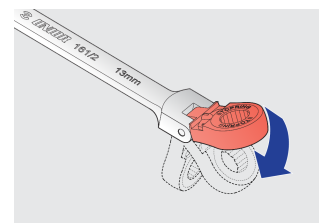

## Výhody:

- ráčna: pracuje v obou směrech, směr otáčení se nastaví tlačítkem
- 72 - zubů, 5° pracovní úhel
- Koncový kroužek na straně klíče zabraňuje nechtěnému skluzu klíče z matice.
- To umožňuje rychlé a snadné dotažení matice, aniž by došlo k poškození a zároveň rychlé, bezpečné a přesné umístění klíče na matici.

\* Obrázky produktů jsou symbolické. Všechny rozměry jsou v mm a hmotnost v gramech. Všechny uvedené rozměry se mohou lišit v toleranci.

## Používání (obrázky)

Bez stop kroužku

Koncový kroužek na straně klíče zabraňuje nechtěnému skluzu klíče z matice.

Ratchet: works both ways, turning direction can be changed with button.

Umožňuje pracovat se sklonem až do max. 90°