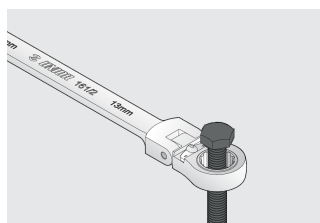

## Výhody:

- ráčna: pracuje v obou směrech, směr otáčení se nastaví tlačítkem
- 72 - zubů, 5° pracovní úhel
- Koncový kroužek na straně klíče zabraňuje nechtěnému skluzu klíče z matice.
- To umožňuje rychlé a snadné dotažení matice, aniž by došlo k poškození a zároveň rychlé, bezpečné a přesné umístění klíče na matici.

A2

8,4

A1

4,9

50

		L	B2	B1	A2	A1	
622839	8	136	17,4	16,9	8,4	4,9	50
622841	10	160	20,9	20,8	8,4	3,8	72
622842	11	177,5	23,4	25,1	9,7	6,2	95
622843	12	177,5	23,4	25,1	9,7	6,2	95
622844	13	187,3	24,9	27,2	9,7	6,4	124
622845	14	194,7	27,4	29,3	10,1	7	144
622846	15	218	30,4	33	11,7	7,4	207
622847	16	218	30,4	33	11,7	7,4	207
622848	17	234,8	31,9	35,2	11,7	8,2	236
622849	18	251,3	34,5	39,4	12	9	290
622850	19	251,3	34,5	39,4	12	9	280

\* Obrázky produktů jsou symbolické. Všechny rozměry jsou v mm a hmotnost v gramech. Všechny uvedené rozměry se mohou lišit v toleranci.

## Používání (obrázky)

Bez stop kroužku

Koncový kroužek na straně klíče zabraňuje nechtěnému skluzu klíče z matice.

Ratchet: works both ways, turning direction can be changed with button.

Umožňuje pracovat se sklonem až do max. 90°