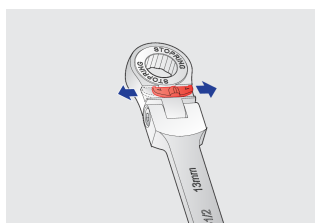

## Výhody:

- ráčna: pracuje v obou směrech, směr otáčení se nastaví tlačítkem
- 72 - zubů, 5° pracovní úhel
- Koncový kroužek na straně klíče zabraňuje nechtěnému skluzu klíče z matice.
- To umožňuje rychlé a snadné dotažení matice, aniž by došlo k poškození a zároveň rychlé, bezpečné a přesné umístění klíče na matici.

\* Obrázky produktů jsou symbolické. Všechny rozměry jsou v mm a hmotnost v gramech. Všechny uvedené rozměry se mohou lišit v toleranci.

## Používání (obrázky)

Bez stop kroužku

Koncový kroužek na straně klíče zabraňuje nechtěnému skluzu klíče z matice.

Ratchet: works both ways, turning direction can be changed with button.

Umožňuje pracovat se sklonem až do max. 90°