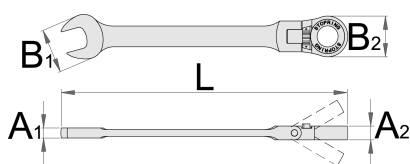

## Profily

## Výhody:

- ráčna: pracuje v obou směrech, směr otáčení se nastaví tlačítkem
- 72 - zubů, 5° pracovní úhel
- Koncový kroužek na straně klíče zabraňuje nechtěnému skluzu klíče z matice.
- To umožňuje rychlé a snadné dotažení matice, aniž by došlo k poškození a zároveň rychlé, bezpečné a přesné umístění klíče na matici.