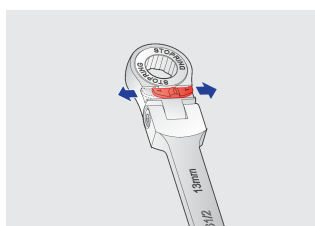

Звездагаечен ключ с подвижна глава тресчотка

161/2

Профили

Параметри на продукта

- материал: хром-ванадий
- ковани, изцяло закалени

Предимства:

- тресчотка:двупосочна;посоката на работа се сменя с бутон
- 72 зъба, 5° работен ъгъл
- Stop пръстена на кръглата част на ключа предпазва от неочаквано приплъзване на ключа и обратно самопозициониране
- Това дава възможност за бързо и лесно затягане на гайката, без да причинява вреда на потребителя и бързо, безопасно и прецизно позициониране на гаечния ключ на гайката.

* Снимките на продуктите са символични. Всички размери са в мм., теглото е в грамове .

Употреба (снимки)

Без ограничителен пръстен

Stop пръстена на кръглата част на ключа предпазва от неочаквано приплъзване на ключа и обратно самопозициониране

Ratchet: works both ways, turning direction can be changed with button.

Позволява работа под наклон на главата до 90°

Често задавани въпроси

Трябва ли да се смазват с масло ключове с тресчотка?

Не, тресчотъчният механизъм не трябва да се смазва, но мръсотията трябва да се отстрани с некорозивен почистващ препарат.