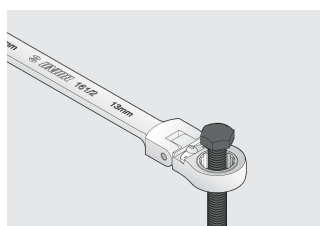

Звездагаечен ключ с подвижна глава тресчотка

161/2

Профили

Параметри на продукта

- материал: хром-ванадий
- ковани, изцяло закалени

Предимства:

- тресчотка:двупосочна;посоката на работа се сменя с бутон
- 72 зъба, 5° работен ъгъл
- Stop пръстена на кръглата част на ключа предпазва от неочаквано приплъзване на ключа и обратно самопозициониране
- Това дава възможност за бързо и лесно затягане на гайката, без да причинява вреда на потребителя и бързо, безопасно и прецизно позициониране на гаечния ключ на гайката.

A2

8,4

A1

4,9

50

Till end of stock

		L	B2	B1	A2	A1		
622839	8	136	17,4	16,9	8,4	4,9	50	Till end of stock
622841	10	160	20,9	20,8	8,4	3,8	72	Till end of stock
622842	11	177,5	23,4	25,1	9,7	6,2	95	Till end of stock
622843	12	177,5	23,4	25,1	9,7	6,2	95	Till end of stock
622844	13	187,3	24,9	27,2	9,7	6,4	124	Till end of stock
622845	14	194,7	27,4	29,3	10,1	7	144	Till end of stock
622846	15	218	30,4	33	11,7	7,4	207	Till end of stock
622847	16	218	30,4	33	11,7	7,4	207	Till end of stock
622848	17	234,8	31,9	35,2	11,7	8,2	236	Till end of stock
622849	18	251,3	34,5	39,4	12	9	290	Till end of stock
622850	19	251,3	34,5	39,4	12	9	280	Till end of stock

* Снимките на продуктите са символични. Всички размери са в мм., теглото е в грамове .

Употреба (снимки)

Без ограничителен пръстен

Stop пръстена на кръглата част на ключа предпазва от неочаквано приплъзване на ключа и обратно самопозициониране