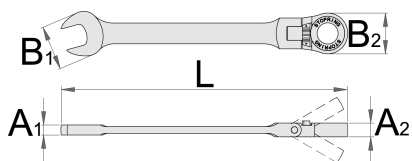

Звездагаечен ключ с подвижна глава тресчотка

161/2

Профили

Параметри на продукта

- материал: хром-ванадий
- ковани, изцяло закалени

Предимства:

- тресчотка:двупосочна;посоката на работа се сменя с бутон
- 72 зъба, 5° работен ъгъл
- Stop пръстена на кръглата част на ключа предпазва от неочаквано приплъзване на ключа и обратно самопозициониране
- Това дава възможност за бързо и лесно затягане на гайката, без да причинява вреда на потребителя и бързо, безопасно и прецизно позициониране на гаечния ключ на гайката.

622837

6

L

136

B2

17,4

B1

16,9

A2

8,4

A1

4,9

50

Till end of stock

		L	B2	B1	A2	A1		
622839	8	136	17,4	16,9	8,4	4,9	50	Till end of stock
622841	10	160	20,9	20,8	8,4	3,8	72	Till end of stock
622842	11	177,5	23,4	25,1	9,7	6,2	95	Till end of stock
622843	12	177,5	23,4	25,1	9,7	6,2	95	Till end of stock
622844	13	187,3	24,9	27,2	9,7	6,4	124	Till end of stock
622845	14	194,7	27,4	29,3	10,1	7	144	Till end of stock
622846	15	218	30,4	33	11,7	7,4	207	Till end of stock
622847	16	218	30,4	33	11,7	7,4	207	Till end of stock
622848	17	234,8	31,9	35,2	11,7	8,2	236	Till end of stock
622849	18	251,3	34,5	39,4	12	9	290	Till end of stock
622850	19	251,3	34,5	39,4	12	9	280	Till end of stock

* Снимките на продуктите са символични. Всички размери са в мм., теглото е в грамове .

Употреба (снимки)

Без ограничителен пръстен

Stop пръстена на кръглата част на ключа предпазва от неочаквано приплъзване на ключа и обратно самопозициониране