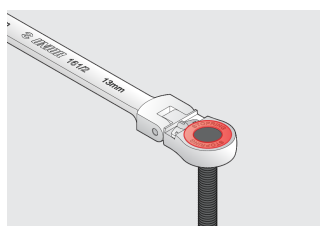

Звездагаечен ключ с подвижна глава тресчотка

161/2

Профили

Параметри на продукта

- материал: хром-ванадий
- ковани, изцяло закалени

Предимства:

- тресчотка:двупосочна;посоката на работа се сменя с бутон
- 72 зъба, 5° работен ъгъл
- Stop пръстена на кръглата част на ключа предпазва от неочаквано приплъзване на ключа и обратно самопозициониране
- Това дава възможност за бързо и лесно затягане на гайката, без да причинява вреда на потребителя и бързо, безопасно и прецизно позициониране на гаечния ключ на гайката.

A2

8,4

A1

4,9

50

Till end of stock

		L	B2	B1	A2	A1		
622839	8	136	17,4	16,9	8,4	4,9	50	Till end of stock
622841	10	160	20,9	20,8	8,4	3,8	72	Till end of stock
622842	11	177,5	23,4	25,1	9,7	6,2	95	Till end of stock
622843	12	177,5	23,4	25,1	9,7	6,2	95	Till end of stock
622844	13	187,3	24,9	27,2	9,7	6,4	124	Till end of stock
622845	14	194,7	27,4	29,3	10,1	7	144	Till end of stock
622846	15	218	30,4	33	11,7	7,4	207	Till end of stock
622847	16	218	30,4	33	11,7	7,4	207	Till end of stock
622848	17	234,8	31,9	35,2	11,7	8,2	236	Till end of stock
622849	18	251,3	34,5	39,4	12	9	290	Till end of stock
622850	19	251,3	34,5	39,4	12	9	280	Till end of stock

* Снимките на продуктите са символични. Всички размери са в мм., теглото е в грамове .

Употреба (снимки)

Без ограничителен пръстен

Stop пръстена на кръглата част на ключа предпазва от неочаквано приплъзване на ключа и обратно самопозициониране