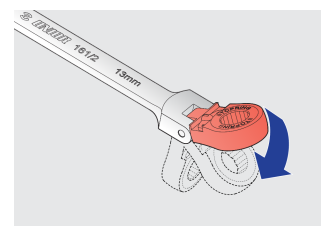

Звездагаечен ключ с подвижна глава тресчотка

161/2

Профили

Параметри на продукта

- материал: хром-ванадий
- ковани, изцяло закалени

Предимства:

- тресчотка:двупосочна;посоката на работа се сменя с бутон
- 72 зъба, 5° работен ъгъл
- Stop пръстена на кръглата част на ключа предпазва от неочаквано приплъзване на ключа и обратно самопозициониране
- Това дава възможност за бързо и лесно затягане на гайката, без да причинява вреда на потребителя и бързо, безопасно и прецизно позициониране на гаечния ключ на гайката.

A2

8,4

A1

4,9

50

Till end of stock

		L	B2	B1	A2	A1		
622839	8	136	17,4	16,9	8,4	4,9	50	Till end of stock
622841	10	160	20,9	20,8	8,4	3,8	72	Till end of stock
622842	11	177,5	23,4	25,1	9,7	6,2	95	Till end of stock
622843	12	177,5	23,4	25,1	9,7	6,2	95	Till end of stock
622844	13	187,3	24,9	27,2	9,7	6,4	124	Till end of stock
622845	14	194,7	27,4	29,3	10,1	7	144	Till end of stock
622846	15	218	30,4	33	11,7	7,4	207	Till end of stock
622847	16	218	30,4	33	11,7	7,4	207	Till end of stock
622848	17	234,8	31,9	35,2	11,7	8,2	236	Till end of stock
622849	18	251,3	34,5	39,4	12	9	290	Till end of stock
622850	19	251,3	34,5	39,4	12	9	280	Till end of stock

* Снимките на продуктите са символични. Всички размери са в мм., теглото е в грамове .

Употреба (снимки)

Без ограничителен пръстен

Stop пръстена на кръглата част на ключа предпазва от неочаквано приплъзване на ключа и обратно самопозициониране

Ratchet: works both ways, turning direction can be changed with button.

Позволява работа под наклон на главата до 90°

Често задавани въпроси

Трябва ли да се смазват с масло ключове с тресчотка?

Не, тресчотъчният механизъм не трябва да се смазва, но мръсотията трябва да се отстрани с некорозивен почистващ препарат.