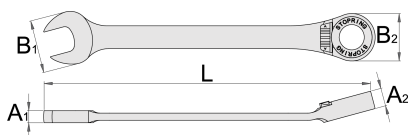

Ključ viličasto obročni, z ragljo

160/2

Profili

Atributi izdelka

- material: Premium krom vanadijevo jeklo
- kovan, v celoti poboljššan

Prednosti:

- raglja: deluje v obe smeri, smer spreminjamo z gumbom
- 72 - zob, 5° kot zasuka
- Stop-obroč kot dodatek na obročnem delu ključa preprečuje nekontroliran zdrs ključa z matice in njegovo zamudno vračanje na željeno pozicijo.
- S tem omogoča hitro in lahkotno vijačenje matice brez poškodb uporabnika in omogoča tudi hitro, varno in natančno postavitvev ključa na matico.

|  |  | L | B2 | B1 | A2 | A1 |  |
|--|---|-----|------|------|-----|-----|---|
| 622818 | 8 | 134 | 17,1 | 16,7 | 8,4 | 4,7 | 40 |
| 622819 | 9 | 158 | 21 | 21 | 8,4 | 5,5 | 55 |

|  |  | L | B2 | B1 | A2 | A1 |  |
|---|--|-----|------|------|------|-----|--|
| 622820 | 10 | 158 | 21 | 21 | 8,4 | 5,5 | 60 |
| 622821 | 11 | 164 | 22,6 | 23 | 9,7 | 6 | 70 |
| 622822 | 12 | 167 | 23,8 | 25 | 9,7 | 6,2 | 80 |
| 622823 | 13 | 177 | 24,9 | 27,5 | 9,7 | 6,0 | 96 |
| 622824 | 14 | 189 | 27 | 29 | 10,1 | 7 | 125 |
| 622825 | 15 | 198 | 28,1 | 31,5 | 11,7 | 7,2 | 150 |
| 622826 | 16 | 204 | 29,9 | 33 | 11,7 | 7,5 | 165 |
| 622827 | 17 | 224 | 31,9 | 34,9 | 11,7 | 8 | 183 |
| 622828 | 18 | 245 | 34,4 | 38,9 | 12 | 8,8 | 210 |
| 622829 | 19 | 245 | 34,4 | 38,9 | 19 | 12 | 230 |
| 622831 | 21 | 280 | 45,7 | 42,6 | 14,2 | 9,5 | 358 |
| 622832 | 22 | 280 | 45,7 | 42,6 | 14,2 | 9,5 | 378 |
| 622834 | 24 | 310 | 51,7 | 46,5 | 14,7 | 10 | 480 |

* Slike proizvodov so simbolične. Vse dimenzije so v mm, masa v g. Vse navedene dimenzije lahko odstopajo v tolerančnih merah.

Uporaba (slike)

Photo (slike)

Frequently asked questions

Je potrebno ključ z ragljo oljiti?