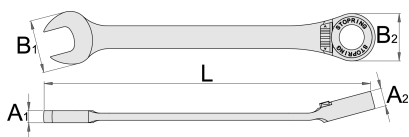

Cheie combinata cu clichet

160/2

Profile

Caracteristicile produsului

- material: crom vanadiu
- tratament termic complet

Avantaje:

- Clichet: lucrează în ambele sensuri, sensul de rotație se schimbă din buton
- 72-dinti, 5° unghi de lucru
- Partea poligonală a cheii este dotată de un inel de blocaj destinat împiedicării alunecării neașteptate de pe piulita și de a facilita repositionarea pe aceasta.
- Permite strângerea piulitei ușor și rapid, fără risc de ranire a utilizatorului și repositionarea cheii pe piulita în mod sigur și precis.

		L	B2	B1	A2	A1	
622818	8	134	17,1	16,7	8,4	4,7	40
622819	9	158	21	21	8,4	5,5	55

		L	B2	B1	A2	A1	
622820	10	158	21	21	8,4	5,5	60
622821	11	164	22,6	23	9,7	6	70
622822	12	167	23,8	25	9,7	6,2	80
622823	13	177	24,9	27,5	9,7	6,0	96
622824	14	189	27	29	10,1	7	125
622825	15	198	28,1	31,5	11,7	7,2	150
622826	16	204	29,9	33	11,7	7,5	165
622827	17	224	31,9	34,9	11,7	8	183
622828	18	245	34,4	38,9	12	8,8	210
622829	19	245	34,4	38,9	19	12	230
622831	21	280	45,7	42,6	14,2	9,5	358
622832	22	280	45,7	42,6	14,2	9,5	378
622834	24	310	51,7	46,5	14,7	10	480

* Imaginea produsului este simbolica.Toate dimensiunile sunt exprimate în mm,greutatea în grame.

0 (pictures)

Photo (pictures)

Frequently asked questions

Cheile cu clichet trebuie să fie unse?

Nu, mecanismul clichet nu trebuie uns, dar murdăria trebuie îndepărtată cu un agent de curățare necoroziv.