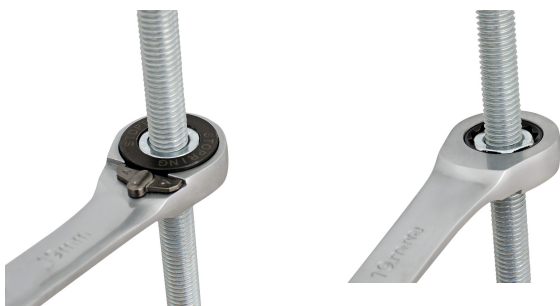

Cheie combinata cu clichet

160/2

Profile

Caracteristicile produsului

- material: crom vanadiu
- tratament termic complet

Avantaje:

- Clichet: lucrează în ambele sensuri, sensul de rotație se schimbă din buton
- 72-dinti, 5° unghi de lucru
- Partea poligonală a cheii este dotată de un inel de blocaj destinat împiedicării alunecării neașteptate de pe piulita și de a facilita repositionarea pe aceasta.
- Permite strângerea piulitei ușor și rapid, fără risc de ranire a utilizatorului și repositionarea cheii pe piulita în mod sigur și precis.

* Imaginea produsului este simbolica.Toate dimensiunile sunt exprimate în mm,greutatea în grame.

0 (pictures)

Photo (pictures)

Frequently asked questions

Cheile cu clichet trebuie să fie unse?

Nu, mecanismul clichet nu trebuie uns, dar murdăria trebuie îndepărtată cu un agent de curățare necoroziv.