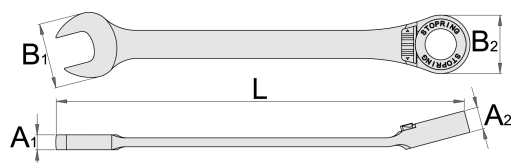

## Atributi proizvoda

- materijal: Premium krom-vanadij
- kovan, u cijelosti ojačan i zakaljen
- 480/6

## Prednosti:

- račna: dvosmjerna, smjer zatezanja/otpuštanja podešava se pomoću gumba
- 72 zuba, pomak 5°
- "zaustavni" prsten na okastom dijelu ključa spriječava proklizavanje ključa s matice i pozicionira ga nazad na maticu
- omogućava brzo i lako pritezanje matice i brzo, sigurno i precizno pozicioniranje ključa na maticu