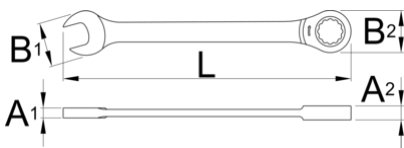

Σφυρήλατο γερμανοπολύγωνο καστάνιας

160/6

Προφίλ

Χαρακτηριστικά προϊόντος

- υλικό: χρώμιο βανάδιο
- Σφυρηλατημένο, εξολοκλήρου σκληρυμένο με θερμική επεξεργασία
- Surface finish: black electroplated

Προτερήματα:

- ratchet works both way, screw direction can be changed by turning the wrench
- 72- δόντια, 5 μοίρες γωνία εργασίας

Barcode	mm	L	B2	B1	A2	A1	Icon
622818	8	134	17,1	16,7	8,4	4,7	40
622819	9	158	21	21	8,4	5,5	55

		L	B2	B1	A2	A1	
622820	10	158	21	21	8,4	5,5	60
622821	11	164	22,6	23	9,7	6	70
622822	12	167	23,8	25	9,7	6,2	80
622823	13	177	24,9	27,5	9,7	6,0	96
622824	14	189	27	29	10,1	7	125
622825	15	198	28,1	31,5	11,7	7,2	150
622826	16	204	29,9	33	11,7	7,5	165
622827	17	224	31,9	34,9	11,7	8	183
622828	18	245	34,4	38,9	12	8,8	210
622829	19	245	34,4	38,9	19	12	230
622831	21	280	45,7	42,6	14,2	9,5	358
622832	22	280	45,7	42,6	14,2	9,5	378
622834	24	310	51,7	46,5	14,7	10	480

* Οι εικόνες των προϊόντων είναι συμβολικές. Όλες οι διαστάσεις είναι σε mm, το βάρος είναι σε γραμμάρια. Όλες οι αναφερόμενες διαστάσεις μπορεί να διαφέρουν σε ανοχές.

Χρήση (εικόνες)

Συχνές ερωτήσεις

Do wrenches with a ratchet need to be oiled?