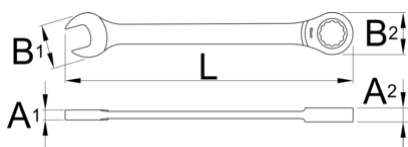

Звездагаечен ключ звезда тип тресчотка

160/6

Профили

Параметри на продукта

- материал: хром-ванадий
- ковани, изцяло закалени
- Повърхностно покритие: черно електролакирано

Предимства:

- тресчотката работи и в двете посоки, посоката може да се промени чрез завъртане на ключа
- 72 зъба, 5° работен ъгъл

| Barcode | mm | L | B2 | B1 | A2 | A1 | Icon |
|---------|----|-----|------|------|-----|-----|------|
| 622818 | 8 | 134 | 17,1 | 16,7 | 8,4 | 4,7 | 40 |
| 622819 | 9 | 158 | 21 | 21 | 8,4 | 5,5 | 55 |

|  |  | L | B2 | B1 | A2 | A1 |  |
|--|---|-----|------|------|------|-----|---|
| 622820 | 10 | 158 | 21 | 21 | 8,4 | 5,5 | 60 |
| 622821 | 11 | 164 | 22,6 | 23 | 9,7 | 6 | 70 |
| 622822 | 12 | 167 | 23,8 | 25 | 9,7 | 6,2 | 80 |
| 622823 | 13 | 177 | 24,9 | 27,5 | 9,7 | 6,0 | 96 |
| 622824 | 14 | 189 | 27 | 29 | 10,1 | 7 | 125 |
| 622825 | 15 | 198 | 28,1 | 31,5 | 11,7 | 7,2 | 150 |
| 622826 | 16 | 204 | 29,9 | 33 | 11,7 | 7,5 | 165 |
| 622827 | 17 | 224 | 31,9 | 34,9 | 11,7 | 8 | 183 |
| 622828 | 18 | 245 | 34,4 | 38,9 | 12 | 8,8 | 210 |
| 622829 | 19 | 245 | 34,4 | 38,9 | 19 | 12 | 230 |
| 622831 | 21 | 280 | 45,7 | 42,6 | 14,2 | 9,5 | 358 |
| 622832 | 22 | 280 | 45,7 | 42,6 | 14,2 | 9,5 | 378 |
| 622834 | 24 | 310 | 51,7 | 46,5 | 14,7 | 10 | 480 |