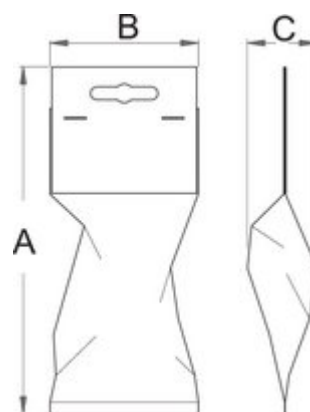

Сумка пустая

CT252

Профили

[_\(/ru/support/warranty\)](https://ru/support/warranty)

Описание товара

- для арт. 160, 161, 170, 171, 183
- быстро и удобно застёгивается на "липучку" - застёжку "велкро"
- нет необходимости в застегивающем ремне
- материал – полиэстер

615155

L

360

B

290

H

3

98