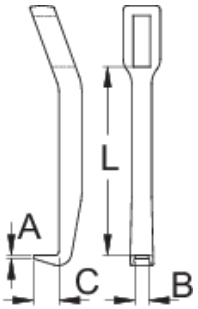

Kol

683.2/2

Profiles

Product features

- malzeme: özel alet çeliği
- sıcak dövme, tamamen sertleştirilmiş ve temperlenmiş
- yüzey bitirme: ISO 1456:2009 standardına göre krom kaplamalı

	Nº	L	A	B	C	
623075	60 - 90	90	5	12,5	10	100
623076	130 - 180	140	7	16	15	240
623077	250 - 350	195	11	24	22	828

* Ürünlerin resimleri semboliktir. Bütün boyutlar mm ve ağırlık gram cinsindedir.