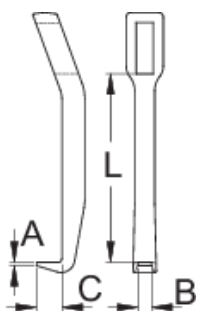

Ročica snemalna

683.2/2

Profili

Atributi izdelka

- material: Premium Flex krom vanadijevo jeklo
- kovana, v celoti poboljšana
- površinska zaščita: kromirano po standardu ISO 1456:2009

	N ^o	L	A	B	C	
623075	60 - 90	90	5	12,5	10	100
623076	130 - 180	140	7	16	15	240
623077	250 - 350	195	11	24	22	828

* Slike proizvodov so simbolične. Vse dimenzije so v mm, teža v g. Vse navedene dimenzije lahko odstopajo v tolerančnih merah.