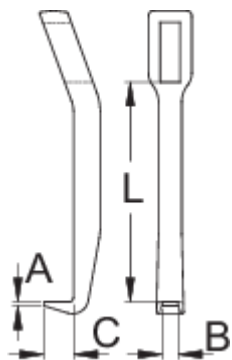

Ročica snemalna

683.2/2

Profili

[_\(/slo/support/warranty\)](https://slo.support.warranty)

Atributi izdelka

- material: Premium Flex krom vanadijevo jeklo
- kovana, v celoti poboljšana
- površinska zaščita: kromirano po standardu ISO 1456:2009

	N ^o	L	A	B	C	
623075	60 - 90	90	5	12,5	10	100
623076	130 - 180	140	7	16	15	240
623077	250 - 350	195	11	24	22	828

Maloprodajno pakiranje

	MA	MB	MC	
623075	20	120	17,2	100

	MA	MB	MC	
623076	30	182	22,5	250
623077	45	260	33	825