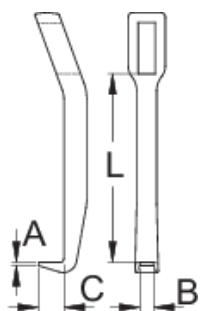

# Ročica snemalna

683.2/2

## Atributi izdelka

- material: Premium Flex krom vanadijevo jeklo
- kovana, v celoti poboljšana
- površinska zaščita: kromirano s trivalentnim kromom po standardu ISO 1456:2009

	N <sup>o</sup>	L	A	B	C	
623075	60 - 90	90	5	12,5	10	100
623076	130 - 180	140	7	16	15	240
623077	250 - 350	195	11	24	22	828

\* Slike proizvodov so simbolične. Vse dimenzije so v mm, masa v g. Vse navedene dimenzije lahko odstopajo v tolerančnih merah.