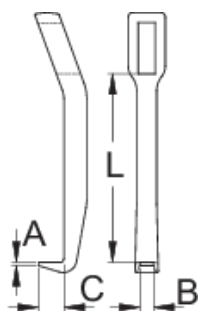

## Product features

- materiál: premium flex chróm vanádiová oceľ
- kované, tvrdené a temperované
- povrchová úprava: chrómovaná podľa ISO 1456:2009

	N <sup>o</sup>	L	A	B	C	
623075	60 - 90	90	5	12,5	10	100
623076	130 - 180	140	7	16	15	240
623077	250 - 350	195	11	24	22	828

\* Obrázky sú symbolické. Všetky rozmery sú v mm, hmotnosť je v g. Všetky udané rozmery sa môžu líšiť v rámci tolerancie.