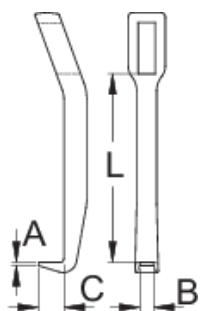

Крак

683.2/2

Profiles

Product features

- материјал:специјален флекс хром ванадиум челик
- кована, целосно појачана и калена
- завршна површина: хромирана според ISO 1456: 2009

	№	L	A	B	C	
623075	60 - 90	90	5	12,5	10	100
623076	130 - 180	140	7	16	15	240
623077	250 - 350	195	11	24	22	828

* Сликите на производите се симболични. Сите димензии се во мм, тежината е во грамови. Сите наведени димензии може да се разликуваат во ниво на толеранција