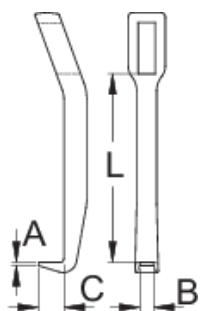

№	L	A	B	C	
623075	60 - 90	90	5	12,5	10	100
623076	130 - 180	140	7	16	15	240
623077	250 - 350	195	11	24	22	828

* Сликите на производите се симболични. Сите димензии се во мм, тежината е во грамови. Сите наведени димензии може да се разликуваат во ниво на толеранција