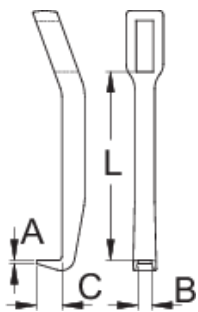

Lehúzókar

683.2/2

Profilok

Termékjellemzők

- anyaga: Premium Flex króm-vanádium acél
- kovácsolt, teljes anyagában nemesített
- felületkezelés: krómozott, ISO 1456:2009 szabvány szerint

	Nº	L	A	B	C	
623075	60 - 90	90	5	12,5	10	100
623076	130 - 180	140	7	16	15	240
623077	250 - 350	195	11	24	22	828

* A termékeképek illusztrációk. Minden feltüntetett méret milliméterben, a tömegek grammokban. Az összes feltüntetett méret eltérhet a toleranciának megfelelően.