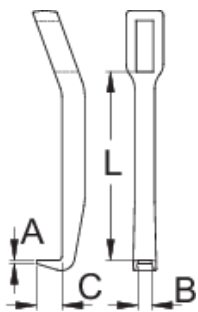

Krak

683.2/2

Profili

Atributi proizvoda

- materijal: Premium Flex specijalni alatni čelik
- kovana, potpuno poboljšana i ojačana
- kromirani (ISO 1456:2009)

	N ^o	L	A	B	C	
623075	60 - 90	90	5	12,5	10	100
623076	130 - 180	140	7	16	15	240
623077	250 - 350	195	11	24	22	828

* Slike proizvoda su simbolične. Sve dimenzije su u mm, masa je u g.