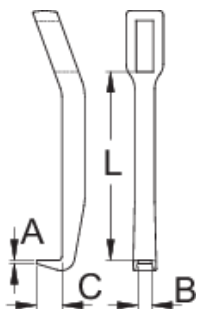

Krak

683.2/2

Profili

Atributi proizvoda

- materijal: Premium Flex specijalni alatni čelik
- kovana, potpuno poboljšana i ojačana
- kromirani (ISO 1456:2009)

	N ^o	L	A	B	C	
623075	60 - 90	90	5	12,5	10	100
623076	130 - 180	140	7	16	15	240
623077	250 - 350	195	11	24	22	828

* Slike proizvoda su simbolične. Sve dimenzije su u mm, masa je u g.