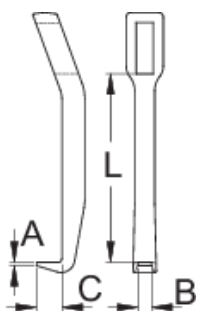

## Atributi proizvoda

- materijal: specijalni alatni čelik
- kovana, potpuno poboljšana i ojačana
- kromirani (ISO 1456:2009)

	N <sup>o</sup>	L	A	B	C	
623075	60 - 90	90	5	12,5	10	100
623076	130 - 180	140	7	16	15	240
623077	250 - 350	195	11	24	22	828

\* Slike proizvoda su simbolične. Sve dimenzije su u mm, masa je u g.