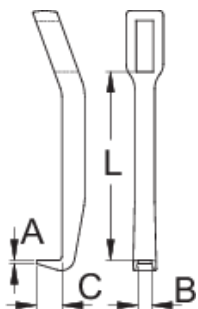

## Atributi proizvoda

- materijal: specijalni alatni čelik
- kovana, potpuno poboljšana i ojačana
- kromirani (ISO 1456:2009)

	N <sup>o</sup>	L	A	B	C	
623075	60 - 90	90	5	12,5	10	100
623076	130 - 180	140	7	16	15	240
623077	250 - 350	195	11	24	22	828

\* Slike proizvoda su simbolične. Sve dimenzije su u mm, masa je u g.