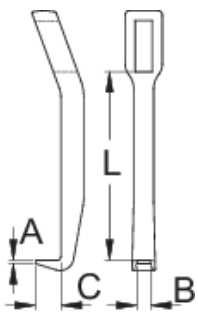

N^o	L	A	B	C	
623075	60 - 90	90	5	12,5	10	100
623076	130 - 180	140	7	16	15	240
623077	250 - 350	195	11	24	22	828

* Imazhet e produkteve janë simbolike. Të gjitha dimensionet janë në mm, pesha në gram. Të gjitha dimensionet e listuara mund të ndryshojnë në tolerancë.