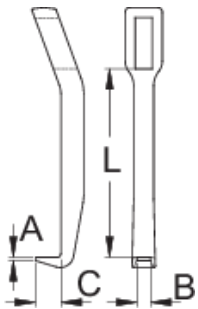

Krah

683.2/2

Profiles

Product features

- Materiali: çeliku të veçantë mjet
- rënie të falsifikuara, ngurtësuar tërësisht dhe nevrrik
- përfundojë sipërfaqe: krom kromuar sipas ISO 1456:2009

	N ^o	L	A	B	C	
623075	60 - 90	90	5	12,5	10	100
623076	130 - 180	140	7	16	15	240
623077	250 - 350	195	11	24	22	828

* Imazhet e produkteve janë simbolike. Të gjitha dimensionet janë në mm, pesha në gram. Të gjitha dimensionet e listuara mund të ndryshojnë në tolerancë.