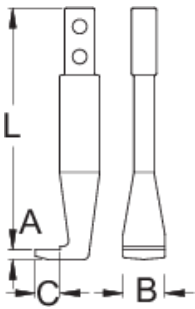

Kol

681.2/2

Profiles

Product features

- malzeme: özel alet çeliği
- yüzey bitirme: ISO 1456:2009 standardına göre krom kaplamalı

	Nº	L	A	B	C	
623073	300	142	8,5	25	17	317
623074	400	180	13	40	24	759

* Ürünlerin resimleri semboliktir. Bütün boyutlar mm ve ağırlık gram cinsindedir.