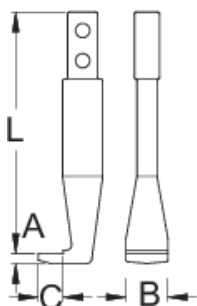

# Ročica snemalna

681.2/2

## Atributi izdelka

- material: Premium Flex krom vanadijevo jeklo
- površinska zaščita: kromirano s trivalentnim kromom po standardu ISO 1456:2009

	N <sup>o</sup>	L	A	B	C	
623073	300	142	8,5	25	17	317
623074	400	180	13	40	24	759

\* Slike proizvodov so simbolične. Vse dimenzije so v mm, masa v g. Vse navedene dimenzije lahko odstopajo v tolerančnih merah.