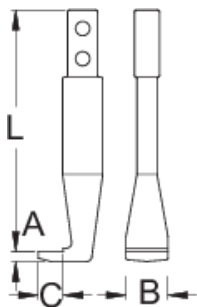

# Ročica snemalna

681.2/2

## Atributi izdelka

- material: Premium Flex krom vanadijevo jeklo
- površinska zaščita: kromirano s trivalentnim kromom po standardu ISO 1456:2009

	N <sup>o</sup>	L	A	B	C	
623073	300	142	8,5	25	17	317
623074	400	180	13	40	24	759

\* Slike proizvodov so simbolične. Vse dimenzije so v mm, masa v g. Vse navedene dimenzije lahko odstopajo v tolerančnih merah.