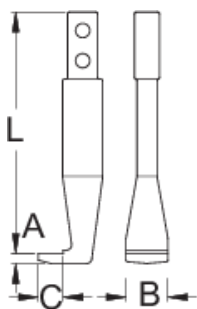

Ročica snemalna

681.2/2

Profili

Atributi izdelka

- material: Premium Flex krom vanadijevo jeklo
- površinska zaščita: kromirano po standardu ISO 1456:2009

	N ^o	L	A	B	C	
623073	300	142	8,5	25	17	317
623074	400	180	13	40	24	759

* Slike proizvodov so simbolične. Vse dimenzije so v mm, teža v g. Vse navedene dimenzije lahko odstopajo v tolerančnih merah.