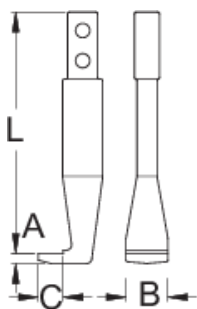

Rameno

681.2/2

Profiles

Product features

- materiál: premium flex chróm vanádiová oceľ
- povrchová úprava: chrómovaná podľa ISO 1456:2009

	Nº	L	A	B	C	
623073	300	142	8,5	25	17	317
623074	400	180	13	40	24	759

* Obrázky sú symbolické. Všetky rozmery sú v mm, hmotnosť je v g. Všetky udané rozmery sa môžu líšiť v rámci tolerancie.