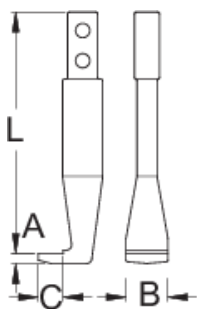

Крак

681.2/2

Profiles

Product features

- материјал:специјален флекс хром ванадиум челик
- завршна површина: хромирана според ISO 1456: 2009

	№	L	A	B	C	
623073	300	142	8,5	25	17	317
623074	400	180	13	40	24	759

* Сликите на производите се симболични. Сите димензии се во мм, тежината е во грамови. Сите наведени димензии може да се разликуваат во ниво на толеранција