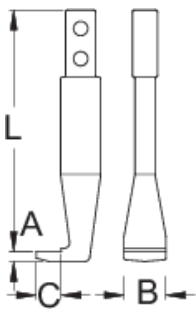

Крак

681.2/2

Profiles

Product features

- материјал:специјален флекс хром ванадиум челик
- завршна површина: хромирана според ISO 1456: 2009

	№	L	A	B	C	
623073	300	142	8,5	25	17	317
623074	400	180	13	40	24	759

* Сликите на производите се симболични. Сите димензии се во мм, тежината е во грамови. Сите наведени димензии може да се разликуваат во ниво на толеранција