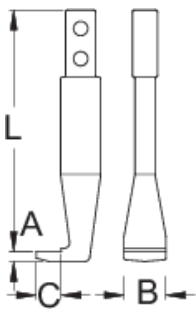

Nº	L	A	B	C	
623073	300	142	8,5	25	17	317
623074	400	180	13	40	24	759

* Images of products are symbolic. All dimensions are in mm, and weight in grams. All listed dimensions may vary in tolerance.