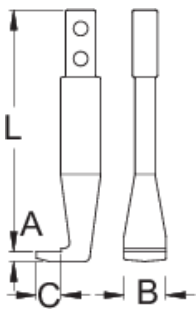

Arm

681.2/2

프로파일

제품 특징

- 재질: 프리미엄 플렉스 크롬 바나듐 스틸
- 표면 마감: ISO 1456:2009 표준에 따른 크롬 도금

	Nº	L	A	B	C	
623073	300	142	8,5	25	17	317
623074	400	180	13	40	24	759

* Images of products are symbolic. All dimensions are in mm, and weight is in grams. All listed dimensions may vary in tolerance.