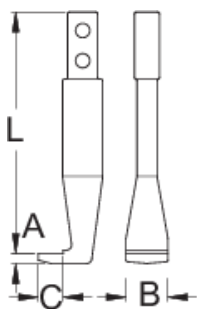

Rameno

681.2/2

Profily

Vlastnosti produktu

- materiál: prémiová chrom-vanadová ocel
- povrchová úprava: pochromováno podle normy ISO 1456: 2009

	Nº	L	A	B	C	
623073	300	142	8,5	25	17	317
623074	400	180	13	40	24	759

* Obrázky produktů jsou symbolické. Všechny rozměry jsou v mm a hmotnost v gramech. Všechny uvedené rozměry se mohou lišit v toleranci.