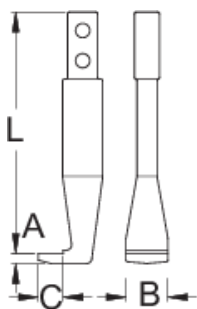

Rameno

681.2/2

Profily

Vlastnosti produktu

- materiál: prémiová chrom-vanadová ocel
- povrchová úprava: pochromováno podle normy ISO 1456: 2009

	N ^o	L	A	B	C	
623073	300	142	8,5	25	17	317
623074	400	180	13	40	24	759

* Obrázky produktů jsou symbolické. Všechny rozměry jsou v mm a hmotnost v gramech. Všechny uvedené rozměry se mohou lišit v toleranci.