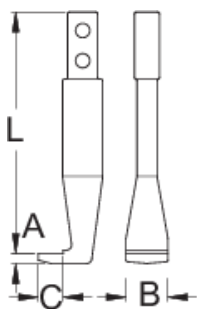

Rameno

681.2/2

Profily

Vlastnosti produktu

- materiál: prémiová chrom-vanadová ocel
- povrchová úprava: pochromováno podle normy ISO 1456: 2009

|  | N ^o | L | A | B | C |  |
|--|----------------|-----|-----|----|----|---|
| 623073 | 300 | 142 | 8,5 | 25 | 17 | 317 |
| 623074 | 400 | 180 | 13 | 40 | 24 | 759 |

* Obrázky produktů jsou symbolické. Všechny rozměry jsou v mm a hmotnost v gramech. Všechny uvedené rozměry se mohou lišit v toleranci.