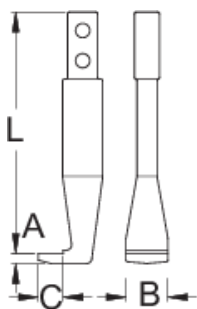

## Atributi proizvoda

- materijal: specijalni alatni čelik
- kromirani (ISO 1456:2009)

	N <sup>o</sup>	L	A	B	C	
623073	300	142	8,5	25	17	317
623074	400	180	13	40	24	759

\* Slike proizvoda su simbolične. Sve dimenzije su u mm, masa je u g.