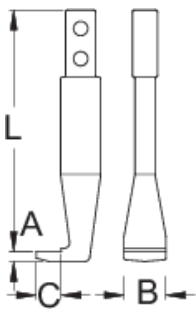

Krak

681.2/2

Profili

Atributi proizvoda

- materijal: specijalni alatni čelik
- kromirani (ISO 1456:2009)

	N ^o	L	A	B	C	
623073	300	142	8,5	25	17	317
623074	400	180	13	40	24	759

* Slike proizvoda su simbolične. Sve dimenzije su u mm, masa je u g.