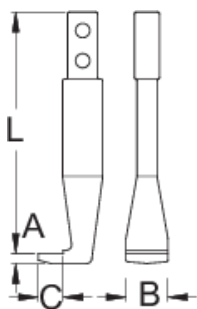

Krak

681.2/2

Profili

Atributi proizvoda

- materijal: specijalni alatni čelik
- kromirani (ISO 1456:2009)

	N ^o	L	A	B	C	
623073	300	142	8,5	25	17	317
623074	400	180	13	40	24	759

* Slike proizvoda su simbolične. Sve dimenzije su u mm, masa je u g.