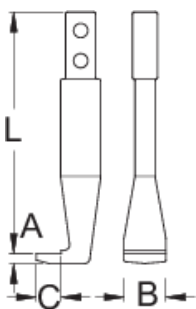

Arm

681.2/2

Profielen

Product attributen

- materiaal: premium flex chroomvanadiumstaal
- oppervlakteafwerking: verchromd volgens de norm ISO 1456:2009

	Nº	L	A	B	C	
623073	300	142	8,5	25	17	317
623074	400	180	13	40	24	759

* Afbeeldingen van producten zijn symbolisch. Alle afmetingen zijn in mm, en het gewicht in grammen. Alle vermelde afmetingen kunnen variëren in tolerantie.