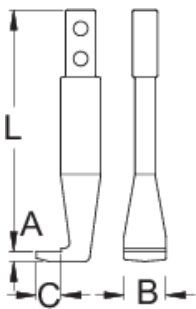

Arm

681.2/2

Profielen

Product attributen

- materiaal: premium flex chroomvanadiumstaal
- oppervlakteafwerking: verchromd volgens de norm ISO 1456:2009

	Nº	L	A	B	C	
623073	300	142	8,5	25	17	317
623074	400	180	13	40	24	759

* Afbeeldingen van producten zijn symbolisch. Alle afmetingen zijn in mm, en het gewicht in grammen. Alle vermelde afmetingen kunnen variëren in tolerantie.