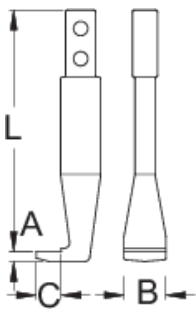

Krah

681.2/2

Profiles

Product features

- Materiali: çeliku të veçantë mjet
- përfundojë sipërfaqe: krom kromuar sipas ISO 1456:2009

	N ^o	L	A	B	C	
623073	300	142	8,5	25	17	317
623074	400	180	13	40	24	759

* Imazhet e produkteve janë simbolike. Të gjitha dimensionet janë në mm, pesha në gram. Të gjitha dimensionet e listuara mund të ndryshojnë në tolerancë.