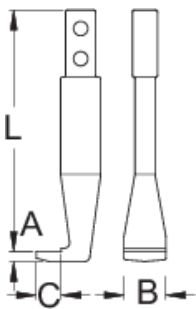

N^o	L	A	B	C	
623073	300	142	8,5	25	17	317
623074	400	180	13	40	24	759

* Imazhet e produkteve janë simbolike. Të gjitha dimensionet janë në mm, pesha në gram. Të gjitha dimensionet e listuara mund të ndryshojnë në tolerancë.