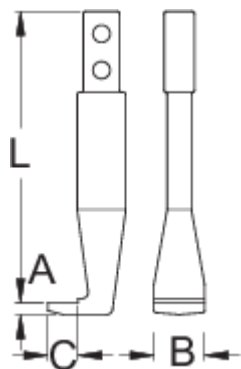

## Product features

- Materiali: çeliku të veçantë mjet
- përfundojë sipërfaqe: krom kromuar sipas ISO 1456:2009

Barcode	N°	L	A	B	C	Icon
623073	300	142	8,5	25	17	317
623074	400	180	13	40	24	759