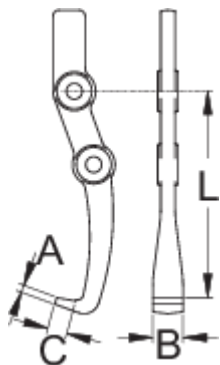

Ročica snemalna

680.2/2

Profili

[./slo/support/warranty](http://slo.support.warranty)

Atributi izdelka

- material: Premium Flex krom vanadijevo jeklo
- kovana, v celoti poboljšana
- površinska zaščita: kromirano po standardu ISO 1456:2009

	Nº	L	A	B	C	
623069	0	70	2,6	10	7,5	55
623070	1	105	3,5	15,5	10	157
623071	2	170	6,5	20	19	368
623072	3	220	7	25	22	700

Maloprodajno pakiranje

MA

MB

MC

	MA	MB	MC	
623069	20	111	10,2	60
623070	30	156	15,5	160
623071	45	237	20	365
623072	50	302	25,2	710