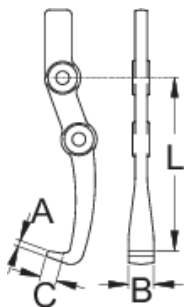

Ročica snemalna

680.2/2

Profili

Atributi izdelka

- material: Premium Flex krom vanadijevo jeklo
- kovana, v celoti poboljšana
- površinska zaščita: kromirano s trivalentnim kromom po standardu ISO 1456:2009

	N ^o	L	A	B	C	
623069	0	70	2,6	10	7,5	55
623070	1	105	3,5	15,5	10	157
623071	2	170	6,5	20	19	368
623072	3	220	7	25	22	700

* Slike proizvodov so simbolične. Vse dimenzije so v mm, masa v g. Vse navedene dimenzije lahko odstopajo v tolerančnih merah.