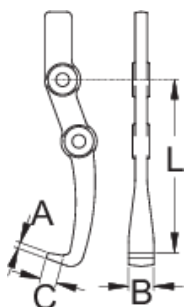

Ročica snemalna

680.2/2

Profili

Atributi izdelka

- material: Premium Flex krom vanadijevo jeklo
- kovana, v celoti poboljšana
- površinska zaščita: kromirano po standardu ISO 1456:2009

	N ^o	L	A	B	C	
623069	0	70	2,6	10	7,5	55
623070	1	105	3,5	15,5	10	157
623071	2	170	6,5	20	19	368
623072	3	220	7	25	22	700

* Slike proizvodov so simbolične. Vse dimenzije so v mm, teža v g. Vse navedene dimenzije lahko odstopajo v tolerančnih merah.