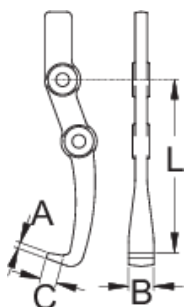

## Product features

- materiál: premium flex chróm vanádiová oceľ
- kované, tvrdené a temperované
- povrchová úprava: chrómovaná podľa ISO 1456:2009

	N <sup>o</sup>	L	A	B	C	
623069	0	70	2,6	10	7,5	55
623070	1	105	3,5	15,5	10	157
623071	2	170	6,5	20	19	368
623072	3	220	7	25	22	700

\* Obrázky sú symbolické. Všetky rozmery sú v mm, hmotnosť je v g. Všetky udané rozmery sa môžu líšiť v rámci tolerancie.