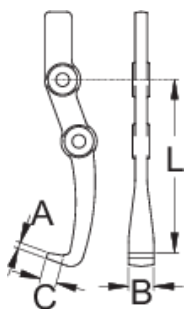

Rameno

680.2/2

Profiles

Product features

- materiál: premium flex chróm vanádiová oceľ
- kované, tvrdené a temperované
- povrchová úprava: chrómovaná podľa ISO 1456:2009

	N ^o	L	A	B	C	
623069	0	70	2,6	10	7,5	55
623070	1	105	3,5	15,5	10	157
623071	2	170	6,5	20	19	368
623072	3	220	7	25	22	700

* Obrázky sú symbolické. Všetky rozmery sú v mm, hmotnosť je v g. Všetky udané rozmery sa môžu líšiť v rámci tolerancie.