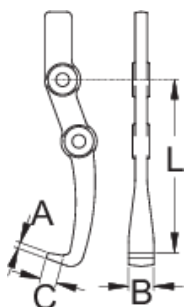

## Product features

- materiál: premium flex chróm vanádiová oceľ
- kované, tvrdené a temperované
- povrchová úprava: chrómovaná podľa ISO 1456:2009

	Nº	L	A	B	C	
623069	0	70	2,6	10	7,5	55
623070	1	105	3,5	15,5	10	157
623071	2	170	6,5	20	19	368
623072	3	220	7	25	22	700

\* Obrázky sú symbolické. Všetky rozmery sú v mm, hmotnosť je v g. Všetky udané rozmery sa môžu líšiť v rámci tolerancie.