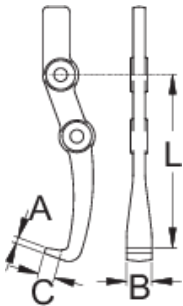

Крак

680.2/2

Profiles

Product features

- материјал:специјален флекс хром ванадиум челик
- кована, целосно појачана и калена
- завршна површина: хромирана според ISO 1456: 2009

	№	L	A	B	C	
623069	0	70	2,6	10	7,5	55
623070	1	105	3,5	15,5	10	157
623071	2	170	6,5	20	19	368
623072	3	220	7	25	22	700

* Сликите на производите се симболични. Сите димензии се во мм, тежината е во грамови. Сите наведени димензии може да се разликуваат во ниво на толеранција