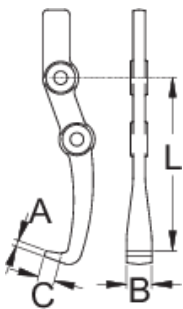

Крак

680.2/2

Profiles

Product features

- материјал:специјален флекс хром ванадиум челик
- кована, целосно појачана и калена
- завршна површина: хромирана според ISO 1456: 2009

	№	L	A	B	C	
623069	0	70	2,6	10	7,5	55
623070	1	105	3,5	15,5	10	157
623071	2	170	6,5	20	19	368
623072	3	220	7	25	22	700

* Сликите на производите се симболични. Сите димензии се во мм, тежината е во грамови. Сите наведени димензии може да се разликуваат во ниво на толеранција