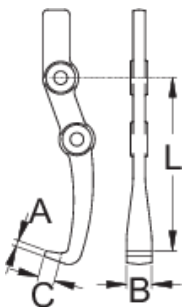

Krak

680.2/2

Profili

Atributi proizvoda

- materijal: Premium Flex specijalni alatni čelik
- kovana, potpuno poboljšana i ojačana
- kromirani (ISO 1456:2009)

	N ^o	L	A	B	C	
623069	0	70	2,6	10	7,5	55
623070	1	105	3,5	15,5	10	157
623071	2	170	6,5	20	19	368
623072	3	220	7	25	22	700

* Slike proizvoda su simbolične. Sve dimenzije su u mm, masa je u g.