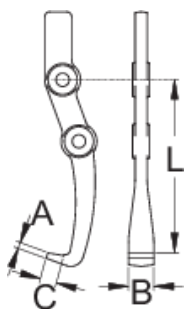

Krak

680.2/2

Profili

Atributi proizvoda

- materijal: Premium Flex specijalni alatni čelik
- kovana, potpuno poboljšana i ojačana
- kromirani (ISO 1456:2009)

	N ^o	L	A	B	C	
623069	0	70	2,6	10	7,5	55
623070	1	105	3,5	15,5	10	157
623071	2	170	6,5	20	19	368
623072	3	220	7	25	22	700

* Slike proizvoda su simbolične. Sve dimenzije su u mm, masa je u g.