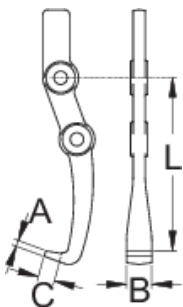

Krak

680.2/2

Profili

Atributi proizvoda

- materijal: specijalni alatni čelik
- kovana, potpuno poboljšana i ojačana
- kromirani (ISO 1456:2009)

	N ^o	L	A	B	C	
623069	0	70	2,6	10	7,5	55
623070	1	105	3,5	15,5	10	157
623071	2	170	6,5	20	19	368
623072	3	220	7	25	22	700

* Slike proizvoda su simbolične. Sve dimenzije su u mm, masa je u g.