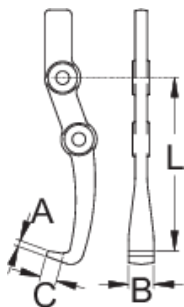

Krak

680.2/2

Profili

Atributi proizvoda

- materijal: specijalni alatni čelik
- kovana, potpuno poboljšana i ojačana
- kromirani (ISO 1456:2009)

	N ^o	L	A	B	C	
623069	0	70	2,6	10	7,5	55
623070	1	105	3,5	15,5	10	157
623071	2	170	6,5	20	19	368
623072	3	220	7	25	22	700

* Slike proizvoda su simbolične. Sve dimenzije su u mm, masa je u g.