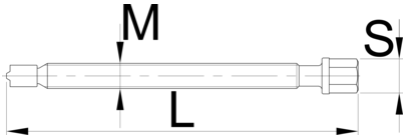

Mil

683.1/4

Profiles

Product features

- malzeme: özel alet çeliği
- yüzey bitirme: karartılmış

	M	L	S	
623066	M 10 x 1	154	13	85
623067	M 14x1,5	223	17	220
623068	M 22 x 2	329,5	24	1165

* Ürünlerin resimleri semboliktir. Bütün boyutlar mm ve ağırlık gram cinsindedir.