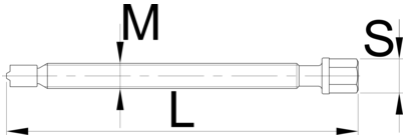

Mil

683.1/4

Profiles

Product features

- malzeme: özel alet çeliği
- yüzey bitirme: karartılmış

|  | M | L | S |  |
|--|----------|-------|----|---|
| 623066 | M 10 x 1 | 154 | 13 | 85 |
| 623067 | M 14x1,5 | 223 | 17 | 220 |
| 623068 | M 22 x 2 | 329,5 | 24 | 1165 |

* Ürünlerin resimleri semboliktir. Bütün boyutlar mm ve ağırlık gram cinsindedir.