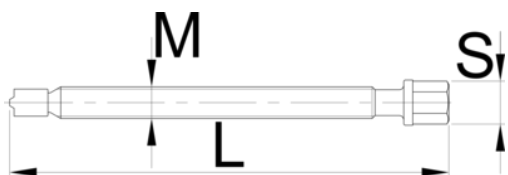

Vreteno

683.1/4

Profili

[_\(/slo/support/waranty\).](https://slo.support.warranty)

Atributi izdelka

- material: Premium Flex Plus ogljikovo jeklo
- površinska zaščita: črnjeno

Barcode	M	L	S	Icon
623066	M 10 x 1	154	13	85
623067	M 14x1,5	223	17	220
623068	M 22 x 2	329,5	24	1165

Maloprodajno pakiranje

Barcode	MA	MB	MC	Icon
623066	18,2	152	18,2	90
623067	21,1	220	21,1	240
623068	38,6	325	38,6	1190

Transportno pakiranje

Barcode	Icon	TA	TB	TC	Icon

TA

TB

TC

623066