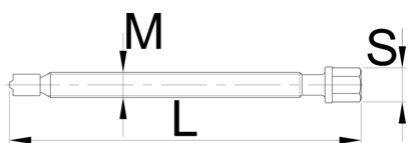

Vreteno

683.1/4

Profili

Atributi izdelka

- material: Premium Flex Plus ogljikovo jeklo
- površinska zaščita: črnjeno

	M	L	S	
623066	M 10 x 1	154	13	85
623067	M 14x1,5	223	17	220
623068	M 22 x 2	329,5	24	1165

* Slike proizvodov so simbolične. Vse dimenzije so v mm, masa v g. Vse navedene dimenzije lahko odstopajo v tolerančnih merah.