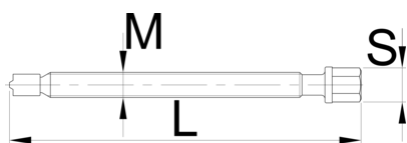

Vreteno

683.1/4

Profili

Atributi izdelka

- material: Premium Flex Plus ogljikovo jeklo
- površinska zaščita: črnjeno

	M	L	S	
623066	M 10 x 1	154	13	85
623067	M 14x1,5	223	17	220
623068	M 22 x 2	329,5	24	1165

* Slike proizvodov so simbolične. Vse dimenzije so v mm, teža v g. Vse navedene dimenzije lahko odstopajo v tolerančnih merah.