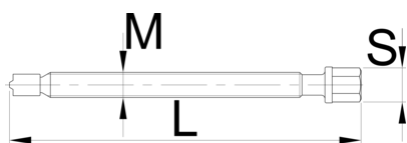

Vreteno

683.1/4

Profiles

Product features

- materiál: telo z premium flex plus uhlíkovej ocele, ramená z premium chróm vanádivovej ocele
- povrchová úprava: čiernené

|  | M | L | S |  |
|--|----------|-------|----|---|
| 623066 | M 10 x 1 | 154 | 13 | 85 |
| 623067 | M 14x1,5 | 223 | 17 | 220 |
| 623068 | M 22 x 2 | 329,5 | 24 | 1165 |

* Obrázky sú symbolické. Všetky rozmery sú v mm, hmotnosť je v g. Všetky udané rozmery sa môžu líšiť v rámci tolerancie.