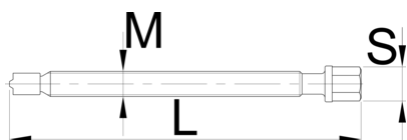

ВИНТ

683.1/4

Профили

Описание товара

- материал: корпус - углеродистая сталь Premium Flex Plus, захваты - хромованадиевая сталь Premium
- поверхностная обработка: чернение

	M	L	S	
623066	M 10 x 1	154	13	85
623067	M 14x1,5	223	17	220
623068	M 22 x 2	329,5	24	1165

* Изображения продуктов носят демонстрационный характер. Все размеры указаны в миллиметрах, вес в граммах.