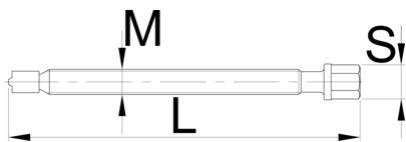

Surub

683.1/4

Profile

Caracteristicile produsului

- material:otel special de scule
- acoperire:brunare

	M	L	S	
623066	M 10 x 1	154	13	85
623067	M 14x1,5	223	17	220
623068	M 22 x 2	329,5	24	1165

* Imaginea produsului este simbolica.Toate dimensiunile sunt exprimate în mm,greutatea în grame.