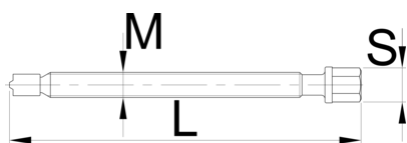

Wrzeciono

683.1/4

Profile

Cechy produktu

- materiał: korpus ze stali węglowej premium flex plus, ramię ze stali chromo- wanadowej premium
- wykończenie powierzchni : czerniona

|  | M | L | S |  |
|--|----------|-------|----|---|
| 623066 | M 10 x 1 | 154 | 13 | 85 |
| 623067 | M 14x1,5 | 223 | 17 | 220 |
| 623068 | M 22 x 2 | 329,5 | 24 | 1165 |

* Przedstawiony wygląd produktu jest orientacyjny. Wszystkie wymiary są w mm, podana waga w gramach