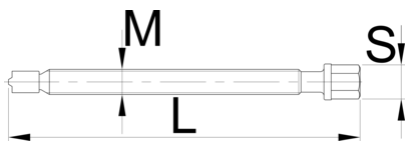

Spindle

683.1/4

Profielen

Product attributen

- material: body from premium flex plus carbon steel, arm from premium chrome vanadium steel
- surface finish: blacken

	M	L	S	
623066	M 10 x 1	154	13	85
623067	M 14x1,5	223	17	220
623068	M 22 x 2	329,5	24	1165

* Afbeeldingen van producten zijn symbolisch. Alle afmetingen zijn in mm en gewicht in gram. Alle vermelde afmetingen kunnen variëren in tolerantie.