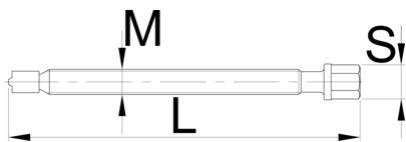

## Product attributen

- material: body from premium flex plus carbon steel, arm from premium chrome vanadium steel
- surface finish: blacken

	M	L	S	
623066	M 10 x 1	154	13	85
623067	M 14x1,5	223	17	220
623068	M 22 x 2	329,5	24	1165

\* Afbeeldingen van producten zijn symbolisch. Alle afmetingen zijn in mm en gewicht in gram. Alle vermelde afmetingen kunnen variëren in tolerantie.