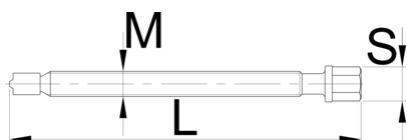

Вретено

683.1/4

Profiles

Product features

- материјал: тело од специјален флекс плус јаглороден челик, раце од специјален хром ванадиум челик
- завршна површина:зацрнета

	M	L	S	
623066	M 10 x 1	154	13	85
623067	M 14x1,5	223	17	220
623068	M 22 x 2	329,5	24	1165

* Сликите на производите се симболични. Сите димензии се во мм, тежината е во грамови. Сите наведени димензии може да се разликуваат во ниво на толеранција