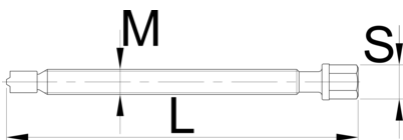

Вретено

683.1/4

Profiles

Product features

- материјал: тело од специјален флекс плус јаглороден челик, раце од специјален хром ванадиум челик
- завршна површина:зацрнета

	M	L	S	
623066	M 10 x 1	154	13	85
623067	M 14x1,5	223	17	220
623068	M 22 x 2	329,5	24	1165

* Сликите на производите се симболични. Сите димензии се во мм, тежината е во грамови. Сите наведени димензии може да се разликуваат во ниво на толеранција