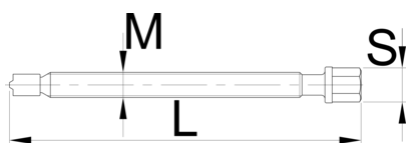

Alberino

683.1/4

Profili

Attributi del prodotto

- materiale: corpo in acciaio al carbonio plus flex premium, bracci in acciaio al cromo vanadio premium
- finitura superficiale: nera

	M	L	S	
623066	M 10 x 1	154	13	85
623067	M 14x1,5	223	17	220
623068	M 22 x 2	329,5	24	1165

* Le immagini dei prodotti sono puramente simboliche. Tutte le dimensioni sono in mm, peso in grammi.