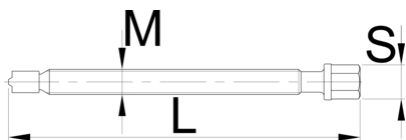

Csavarorsó

683.1/4

Profilok

Termékjellemzők

- anyaga: szerszámtest Premium Flex Plus szénacélból, karok Premium króm-vanádium acélból
- felületkezelés: feketített

	M	L	S	
623066	M 10 x 1	154	13	85
623067	M 14x1,5	223	17	220
623068	M 22 x 2	329,5	24	1165

* A termékképek illusztrációk. Minden feltüntetett méret milliméterben, a tömegek grammokban. Az összes feltüntetett méret eltérhet a toleranciának megfelelően.