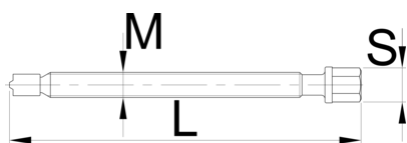

Vřeteno

683.1/4

Profily

Vlastnosti produktu

- materiál: tělo - Premium Flex Plus uhlíková ocel, rameno - Premium chrom-vanadium ocel
- povrchová úprava: černá

	M	L	S	
623066	M 10 x 1	154	13	85
623067	M 14x1,5	223	17	220
623068	M 22 x 2	329,5	24	1165

* Obrázky produktů jsou symbolické. Všechny rozměry jsou v mm a hmotnost v gramech. Všechny uvedené rozměry se mohou lišit v toleranci.