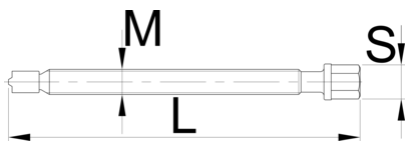

Spindle

683.1/4

Profielen

Product attributen

- material: body from premium flex plus carbon steel, arm from premium chrome vanadium steel
- surface finish: blacken

	M	L	S	
623066	M 10 x 1	154	13	85
623067	M 14x1,5	223	17	220
623068	M 22 x 2	329,5	24	1165

* Afbeeldingen van producten zijn symbolisch. Alle afmetingen zijn in mm, en het gewicht in grammen. Alle vermelde afmetingen kunnen variëren in tolerantie.