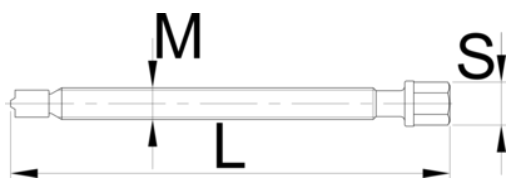

Gisht

683.1/4

Profiles

[./al/support/warranty](http://al/support/warranty)

Product features

- Materiali: çeliku të veçantë mjet
- përfundojë sipërfaqe: nxihem

	M	L	S	
623066	M 10 x 1	154	13	85
623067	M 14x1,5	223	17	220
623068	M 22 x 2	329,5	24	1165