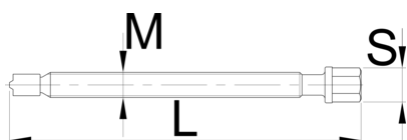

Vreteno

680.1/4

Profiles

Product features

- materiál: telo z premium flex plus uhlíkovej ocele, ramená z premium chróm vanádivovej ocele
- kované, v celosti tvrdené a temperované
- povrchová úprava: čiernené

	M	L	S	
623062	M 10 x 1	134	13	76
623063	M 14 x 1,5	195	17	194
623064	M 20 x 2	276	22	484
623065	M 22 x 2	354	24	1274

* Obrázky sú symbolické. Všetky rozmery sú v mm, hmotnosť je v g. Všetky udané rozmery sa môžu líšiť v rámci tolerancie.